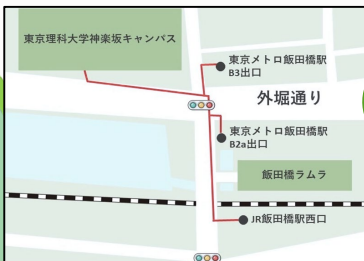

東京理科大学
TOKYO UNIVERSITY OF SCIENCE

ねん 2023年 がつ 10月 8日 (日) にち にちようび

10:00~15:00

(受付終了 14:30)

さんかひ 参加費 無料 むりよう (一部要事前予約)

サイエンスフェア
けんきゅうしつ
みらい研究室

かがく
科学への
トビラ

かがく
「科学へのトビラ」とは？

りか たいけん とお かがく みちか
理科の体験を通して、科学の身近さや

じっけん たの ふ
実験の楽しさに触れてみる、

みしゅうがくじ しょうがくせいいたいしゅう
未就学児・小学生対象のイベントです。

りかだいせい にい ねえ いっしょ
理科大生のお兄さん・お姉さんと一緒に

おもしろ かがく せかい すこ
面白い科学の世界をほんの少し

たいけん
体験してみませんか？

うけつけ とうきょう りか だいがく かがらざか
受付 東京理科大学神楽坂キャンパス
さんごう かん かい しんじゅくく かがらざか
3号館1階 (新宿区神楽坂1-3)

[キャンパスマップ]

しゅうへんちざ
[周辺地図]

かいほうちゅう
開放中!

- きんだいかがくしりょうかん
近代科学資料館(11:00~15:00)
 - すうがくたいけんかん
数学体験館 (10:30~14:30)※
 - せいきょう ばいてん
生協 (売店) (10:00~15:00)
- こうしき ようじぜんよやく
※公式サイトから要事前予約

ちゅうしゃじょう ちゅうりんじょう とほ こうきょうこうつうきかん
※駐車場・駐輪場はございません。徒歩、公共交通機関などで

らいじょう
ご来場ください。
かく ばしよ とうじつ あんない
※各ブース場所は当日ご案内します。

アクセス JR総武線、東京メトロ有楽町線・
東西線・南北線、都営大江戸線
「飯田橋駅」徒歩5分

しゅさい うんえい がくせいだんたい けんきゅうしつじっこういんかい
主催・運営 学生団体みらい研究室実行委員会

お問い合わせ先

けんきゅうしつ じっこういんかい
みらい研究室実行委員会 メール miraken.rika@gmail.com
とうきょうりかだいがくがくせいしえんか
東京理科大学学生支援課 メール activities@admin.tus.ac.jp