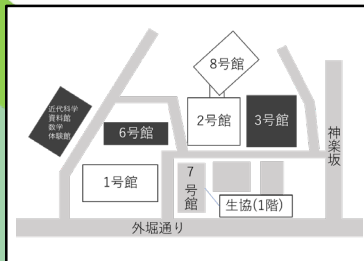

りか たいけん とお かがく みちか
理科の体験を通して、科学の身近さや

じっけん たの ふ
実験の楽しさに触れてみる、

みしゅうがくじ しょうがくせいいたいしゅう
未就学児・小学生対象のイベントです。

りかだいせい にい ねえ いっしょ
理科大生のお兄さん・お姉さんと一緒に

おもしろ かがく せかい すこ
面白い科学の世界をほんの少し

たいけん
体験してみませんか？

うけつけ とうきょう りか だいがく かがらざか
受付 東京理科大学神楽坂キャンパス
さんごう かん かい しんじゅくく かがらざか
3号館1階 (新宿区神楽坂1-3)

[キャンパスマップ]

しゅうへんちざ
[周辺地図]

かいほうちゅう
開放中!

- きんだいかがくしりょうかん
近代科学資料館(11:00~15:00)
 - すうがくたいけんかん
数学体験館 (10:30~14:30)※
 - せいきょう ばいてん
生協 (売店) (10:00~15:00)
- こうしき ようじぜんよやく
※公式サイトから要事前予約

ちゅうしゃじょう ちゅうりんじょう とほ こうきょうこうつうきかん
※駐車場・駐輪場はございません。徒歩、公共交通機関などで

らいじょう
ご来場ください。
かく ばしよ とうじつ あんない
※各ブース場所は当日ご案内します。

アクセス JR総武線、東京メトロ有楽町線・
東西線・南北線、都営大江戸線
「飯田橋駅」徒歩5分

しゅさい うんえい がくせいだんたい けんきゅうしつじっこういんかい
主催・運営 学生団体みらい研究室実行委員会

お問い合わせ先

けんきゅうしつ じっこういんかい
みらい研究室実行委員会 メール miraken.rika@gmail.com
とうきょうりかだいがくがくせいしえんか
東京理科大学学生支援課 メール activities@admin.tus.ac.jp

こうしき もうしこ
公式サイト/お申込み

きかくてん すうがくたいけんかん さんか じぜんもうしこ
企画展・数学体験館の参加には事前申込みが
ひつよう もうしこ いか きゅーあーる ねが
必要です。申込みは以下のQRコードよりお願
いします。各企画の詳しい内容は裏面をご覧

よやくかいし
ください。予約開始は
がつ にち ど
9月30日(土) 10:00~
よてい
を予定しています。

※企画内容は現段階のものであり変更する可能性があります。ご了承ください。
 ※未就学児のお子様は、保護者の方の付き添いが必要です。
 ※沢山のお子様にイベントを楽しんでもらうため、企画展の予約数の上限をお一人様2つまでとさせていただきます。