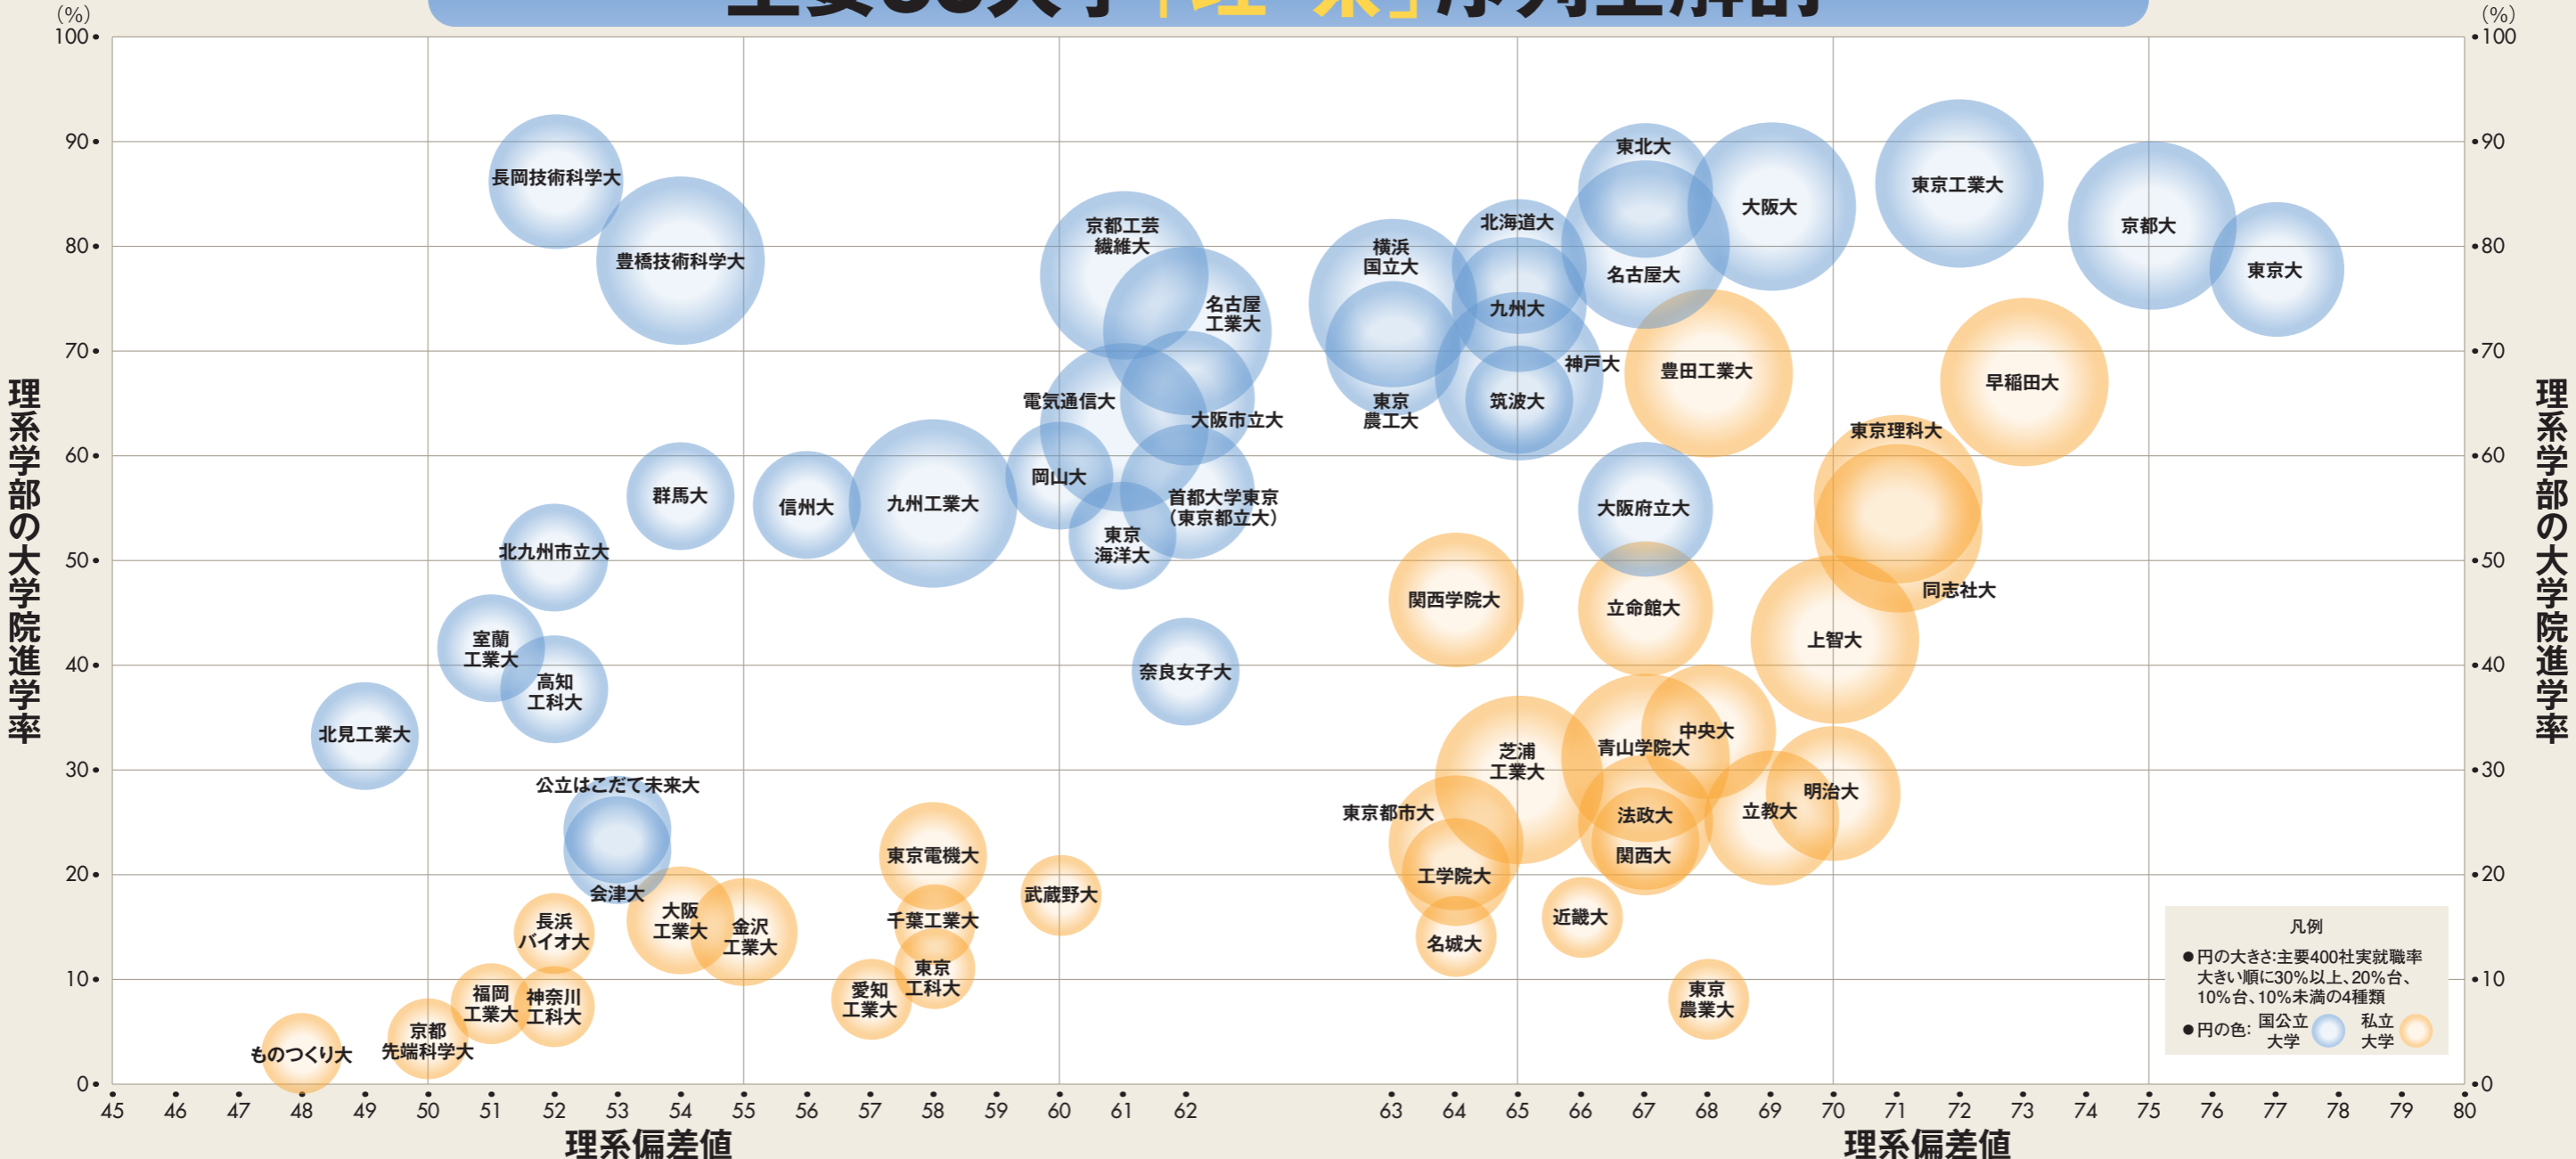

主要63大学「理系」序列全解剖

*縦軸は各大学の理系学部のみで集計した大学院進学率(院進学人数÷卒業人数。2019年実績)を、横軸は集計対象の理系学部での最高偏差値をそれぞれ表す。また、大学全体の主要400社への実就職率を4段階で分類し、円の大きさで表した。偏差値データはベネッセコーポレーション提供。データを基にダイヤモンド編集部が企画、作成。偏差値データの内容と理系学部の基準については49ページと同様。また、理系学部の院進学率と主要400社実就職率は、大学通信提供のデータを基にダイヤモンド編集部が集計、作成