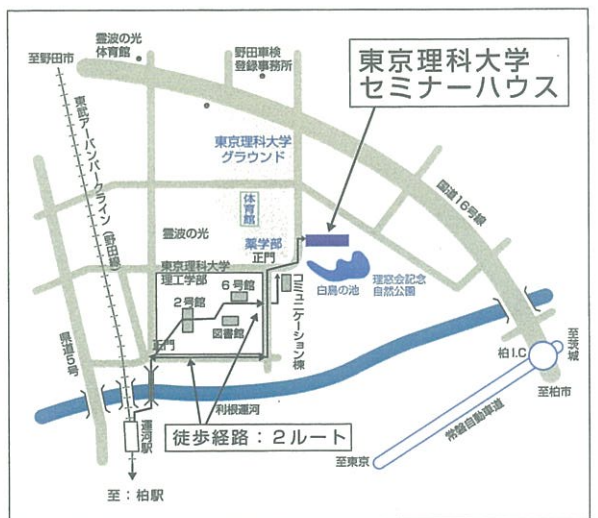

**講師** 愛知東邦大学  
**増田 孝 教授**

**会場** 東京理科大学セミナーハウス

**定員** 先着150人

**参加費** 無料

**申込方法** 電話、はがき、FAX、メール  
(seminar\_house@rs.tus.ac.jp)で  
セミナーハウス事務室へ

**申込先及び  
問い合わせ先** 東京理科大学 セミナーハウス事務室  
〒278-0022 千葉県野田市山崎2669  
TEL 04-7121-3693  
FAX 04-7121-4289

理科大セミナーハウス 

 検索