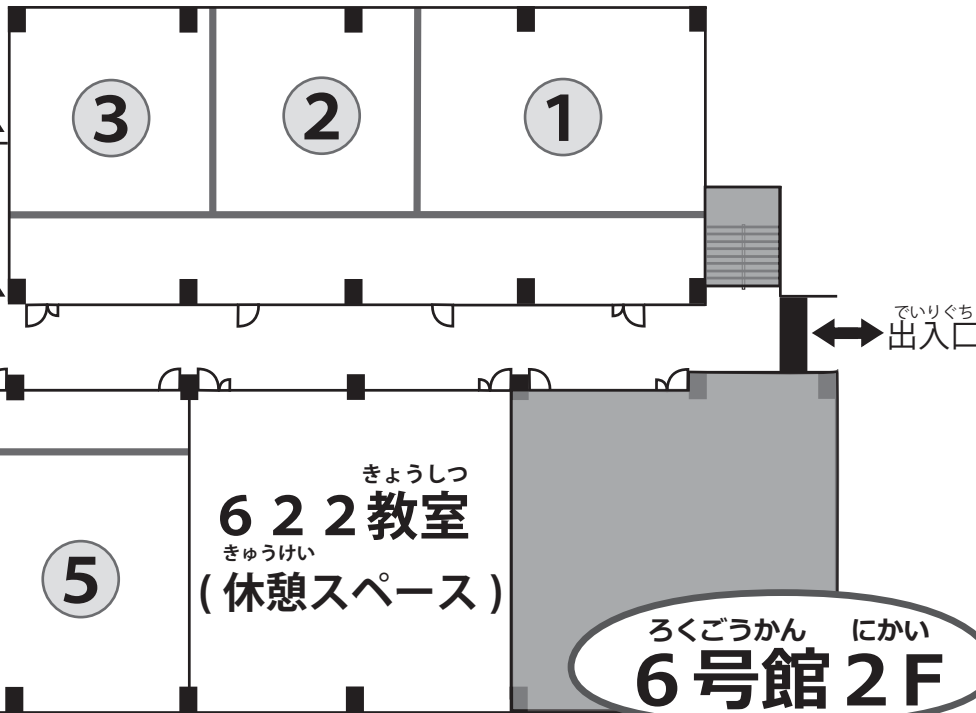

## せいりけん 整理券について

マークのある企画は整理券が必要です

- ・ 配布時間: ① 10:00~ / ② 12:00~
- ・ 配布場所: 6号館2F 622教室
- ・ 整理券は先着順です

じょし  
女子トイレ

さんかい  
3F

だんし  
男子  
トイレ