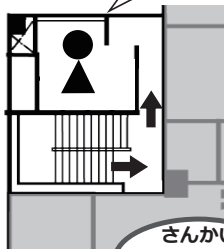

## せいりけん 整理券について

マークのある企画は整理券が必要です

- ・ 配布時間: ① 10:00~ / ② 12:00~
- ・ 配布場所: 6号館2F 622教室
- ・ 整理券は先着順です

じょし  
女子トイレ

さんかい  
3F

だんし  
男子  
トイレ