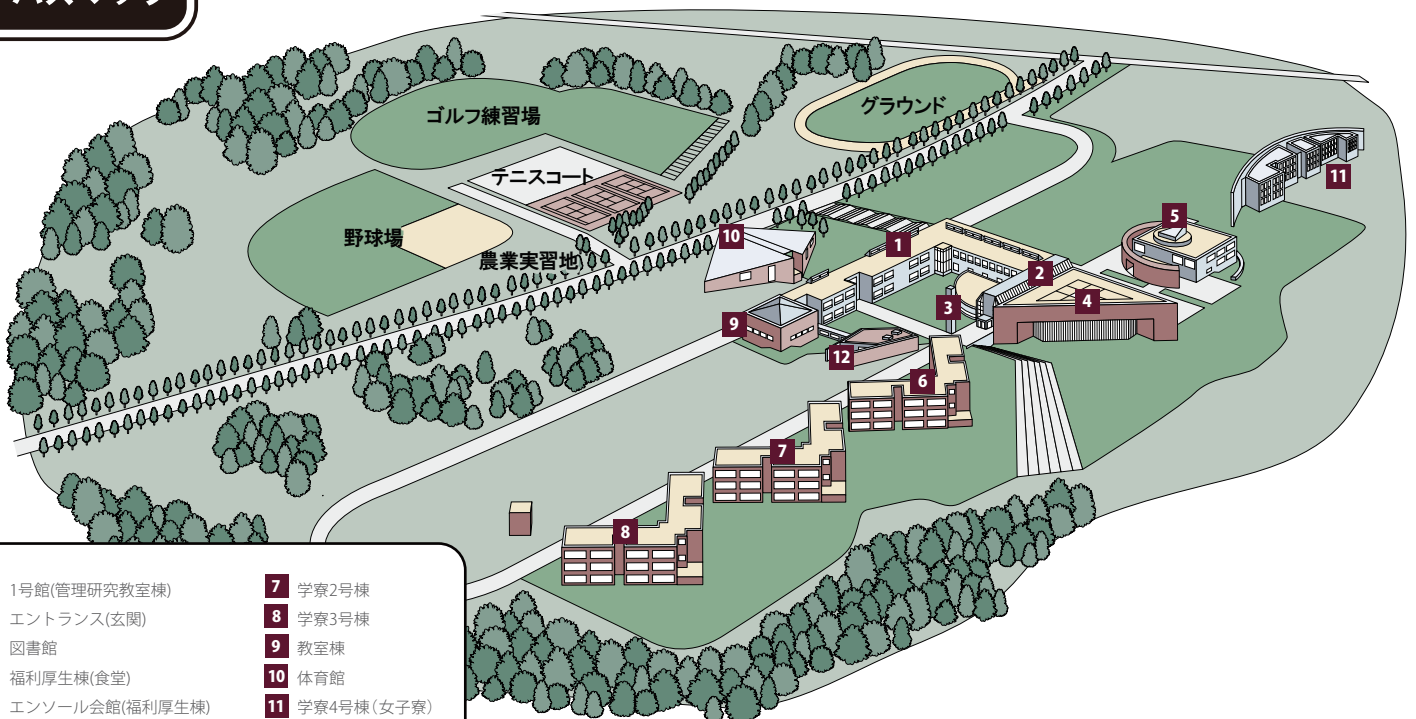

東京理科大学

長万部キャンパス

〒049-3514 北海道山越郡長万部町字富野 102-1
TEL: 01377-2-5111(代)

JR 長万部駅下車、徒歩 15 分・車 5 分

アクセスマップ

■新千歳空港から

(JR千歳線・室蘭本線特急)南千歳駅乗換え長万部駅まで [約2時間]

■函館から

(JR函館本線特急)長万部駅まで [約1時間20分]

キャンパスマップ

- | | |
|------------------|---------------|
| 1 1号館(管理研究教室棟) | 7 学寮2号棟 |
| 2 エントランス(玄関) | 8 学寮3号棟 |
| 3 図書館 | 9 教室棟 |
| 4 福利厚生棟(食堂) | 10 体育館 |
| 5 エンソール会館(福利厚生棟) | 11 学寮4号棟(女子寮) |
| 6 学寮1号棟 | 12 実験棟 |