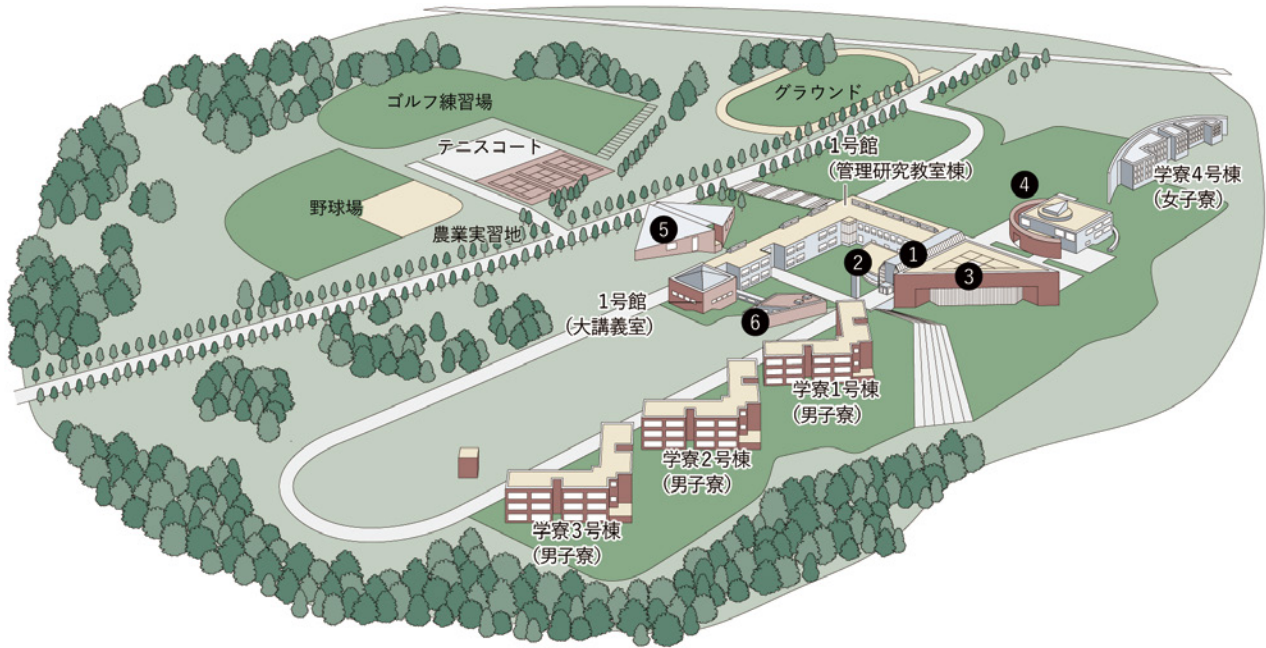

北海道・長万部キャンパス

アクセス

[北海道・長万部校舎] ■JR 函館本線・室蘭本線「長万部」駅下車、徒歩 15 分・車 5 分

- 新千歳空港から
(JR千歳線・室蘭本線特急)南千歳駅乗換え長万部駅まで [約2時間]
- 函館空港から
(JR函館本線特急)長万部駅まで [約1時間20分]

キャンパスマップ

- | | | |
|--------------|------------------|-------|
| ① エントランス(玄関) | ③ 福利厚生棟(食堂) | ⑤ 体育館 |
| ② 図書館 | ④ エソール会館(福利厚生施設) | ⑥ 実験棟 |