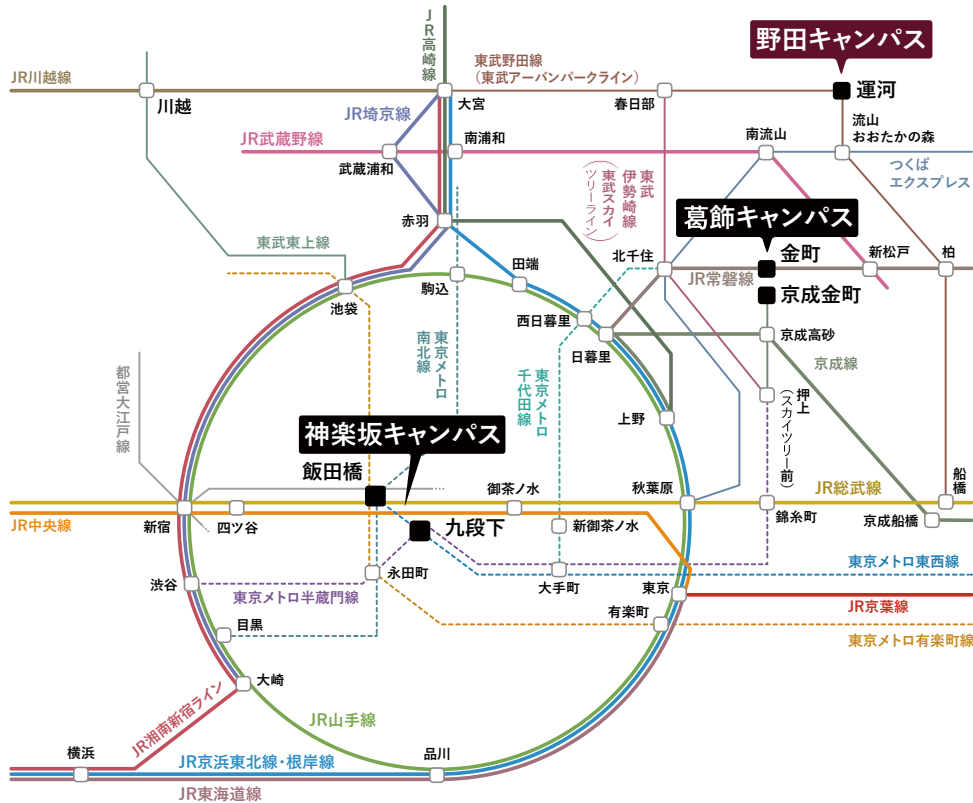

野田キャンパス

アクセス

[野田校舎] ■東武野田線(東武アーバンパークライン)「運河」駅下車、徒歩5分

キャンパスマップ

理工学部区域

- ① 厚生棟
- ② 100周年記念図書館

薬学部区域

- ③ 薬学部校舎(13(食堂)~15号館)
- ④ 森戸記念体育館
- ⑤ 部室棟
- ⑥ 多目的トレーニングホール

生命研区域

- ⑦ 生命医学研究所
- ⑧ 火災科学研究所実験棟
- ⑨ セミナーハウス
- ⑩ 学生研修センター
- ⑪ 100周年記念理窓会自然公園

1号館区域

- ⑫ カナル会館(食堂)

コミュニケーション棟区域

- ⑬ コミュニケーション棟

その他

- ⑭ TUSドミトリ-Ⅱ
- ⑮ TUSドミトリ-Ⅲ、教員宿舎
- ⑯ 野田国際コミュニティハウス