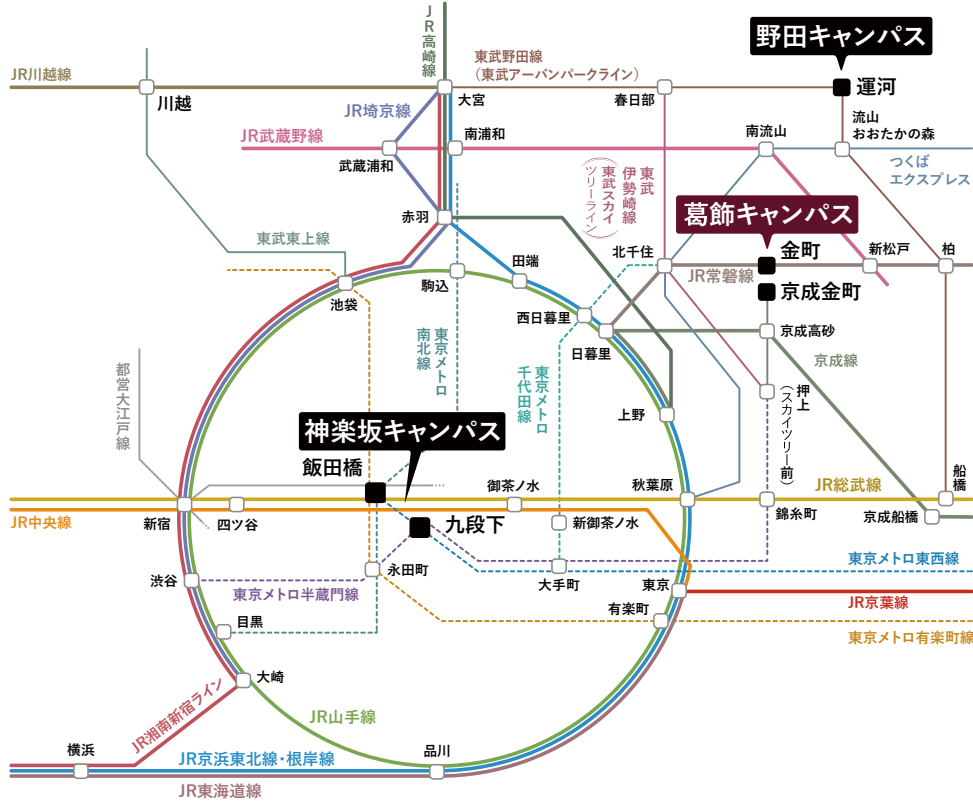

葛飾キャンパス

アクセス

[葛飾校舎] ■JR常磐線(東京メトロ千代田線)「金町」駅/京成金町線「京成金町」駅下車、徒歩8分

キャンパスマップ

- ① 研究棟(研究室・実験室・ゼミ室)
- ② 講義棟(教室・ターミナル室・研究室)
- ③ 管理棟(研究室・1、2階食堂・入試センター)
- ④ 図書館(図書館・大ホール・大村ホール・理科大サイエンス道場・未来わくわく館)
- ⑤ 体育館(メインアリーナ・サブアリーナ・部室)

[アクセス]