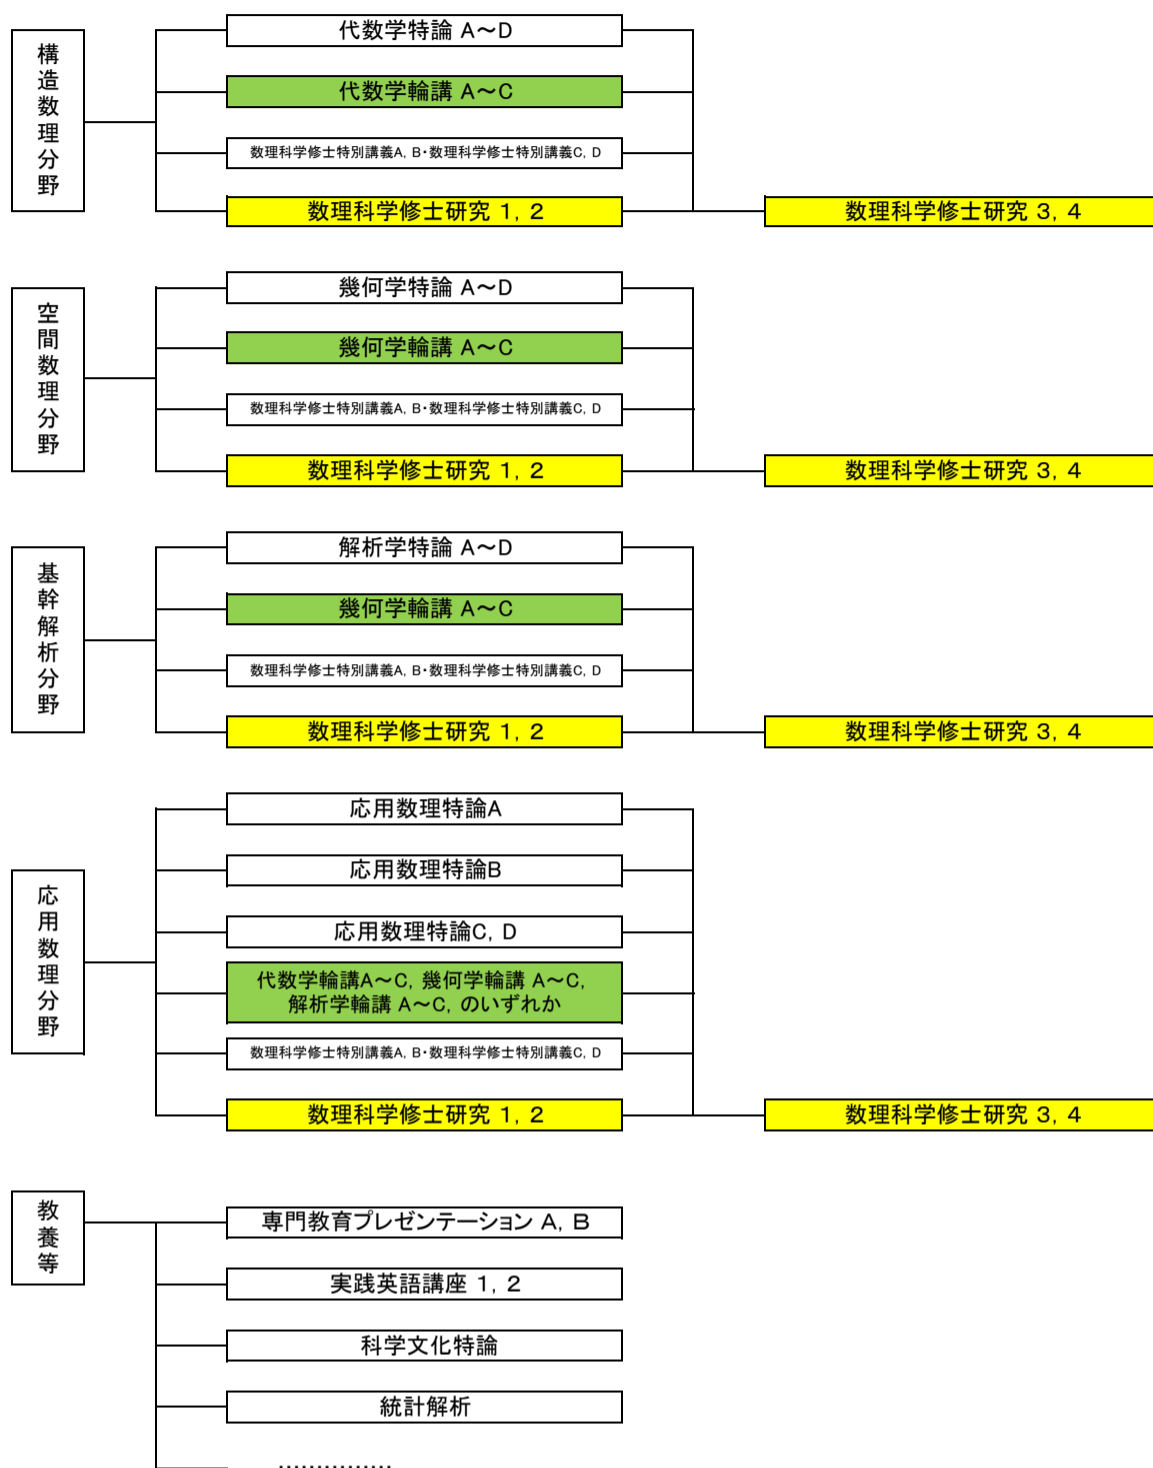

科目系統図

2026年4月1日

創域理工学研究科 数理科学専攻

必修科目
 選択必修科目
 選択科目

本学HPリンク

- ・人材育成に関する目的：https://www.tus.ac.jp/about/graduate_school/purpose/
- ・卒業認定・学位授与の方針, 教育課程編成・実施の方針, 入学者受入れの方針：https://www.tus.ac.jp/about/graduate_school/policy/