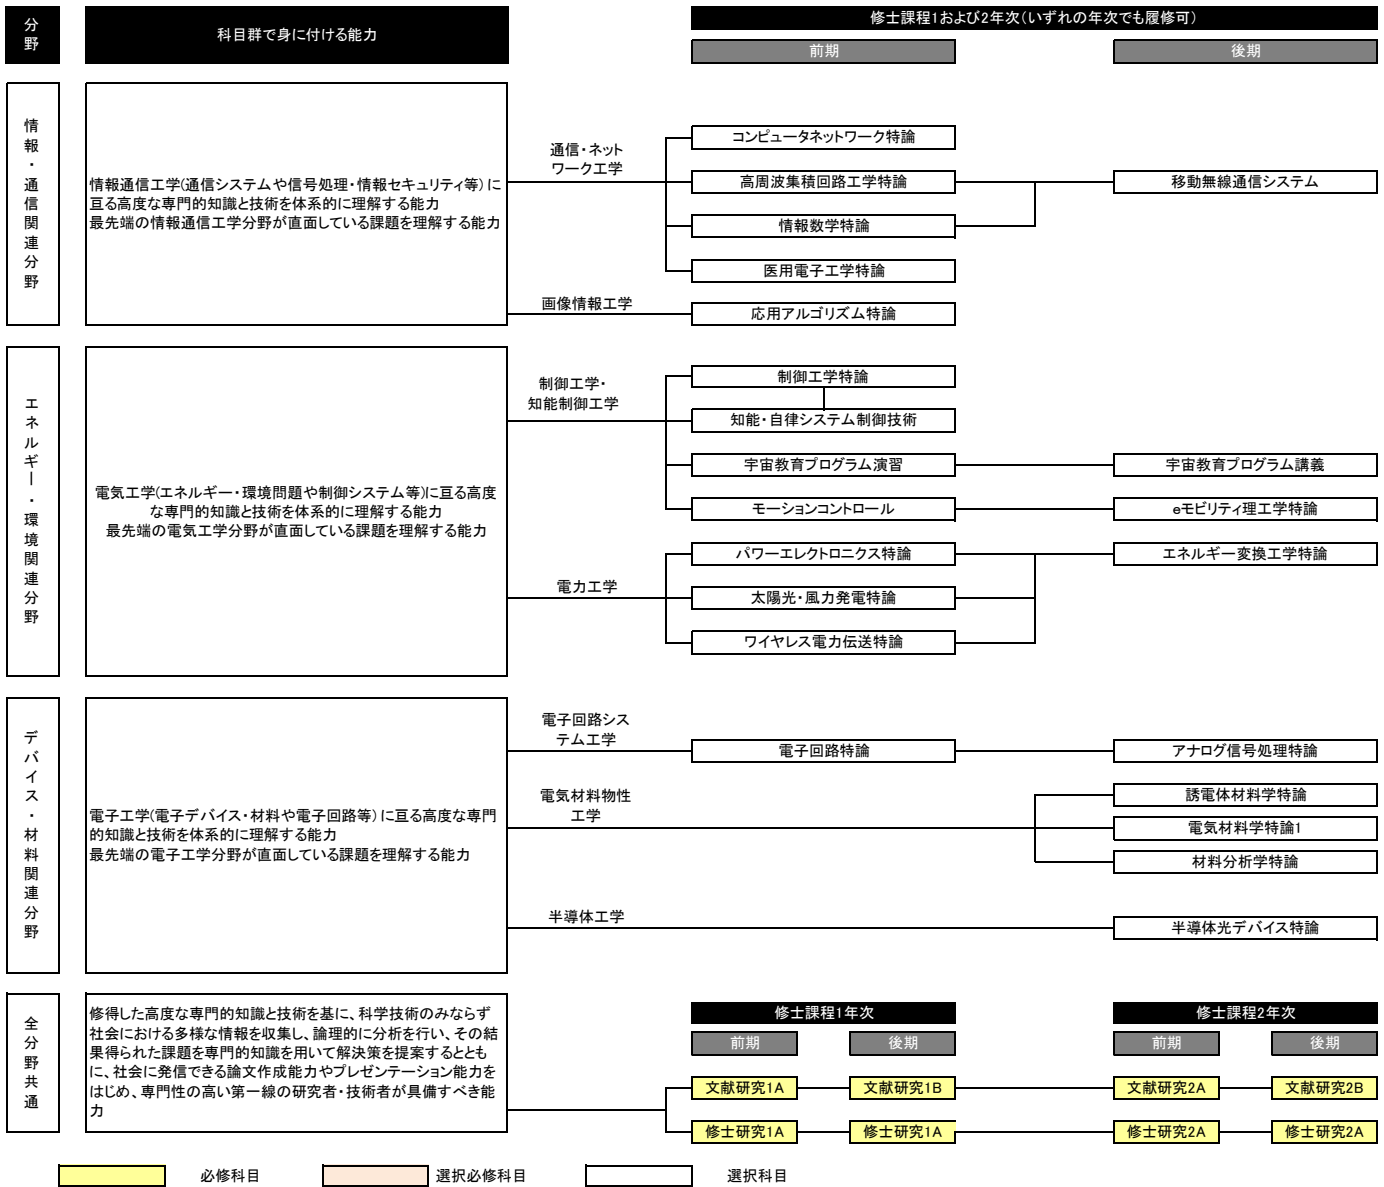

創域理工学研究科 電気電子情報工学専攻

必修科目
  選択必修科目
  選択科目