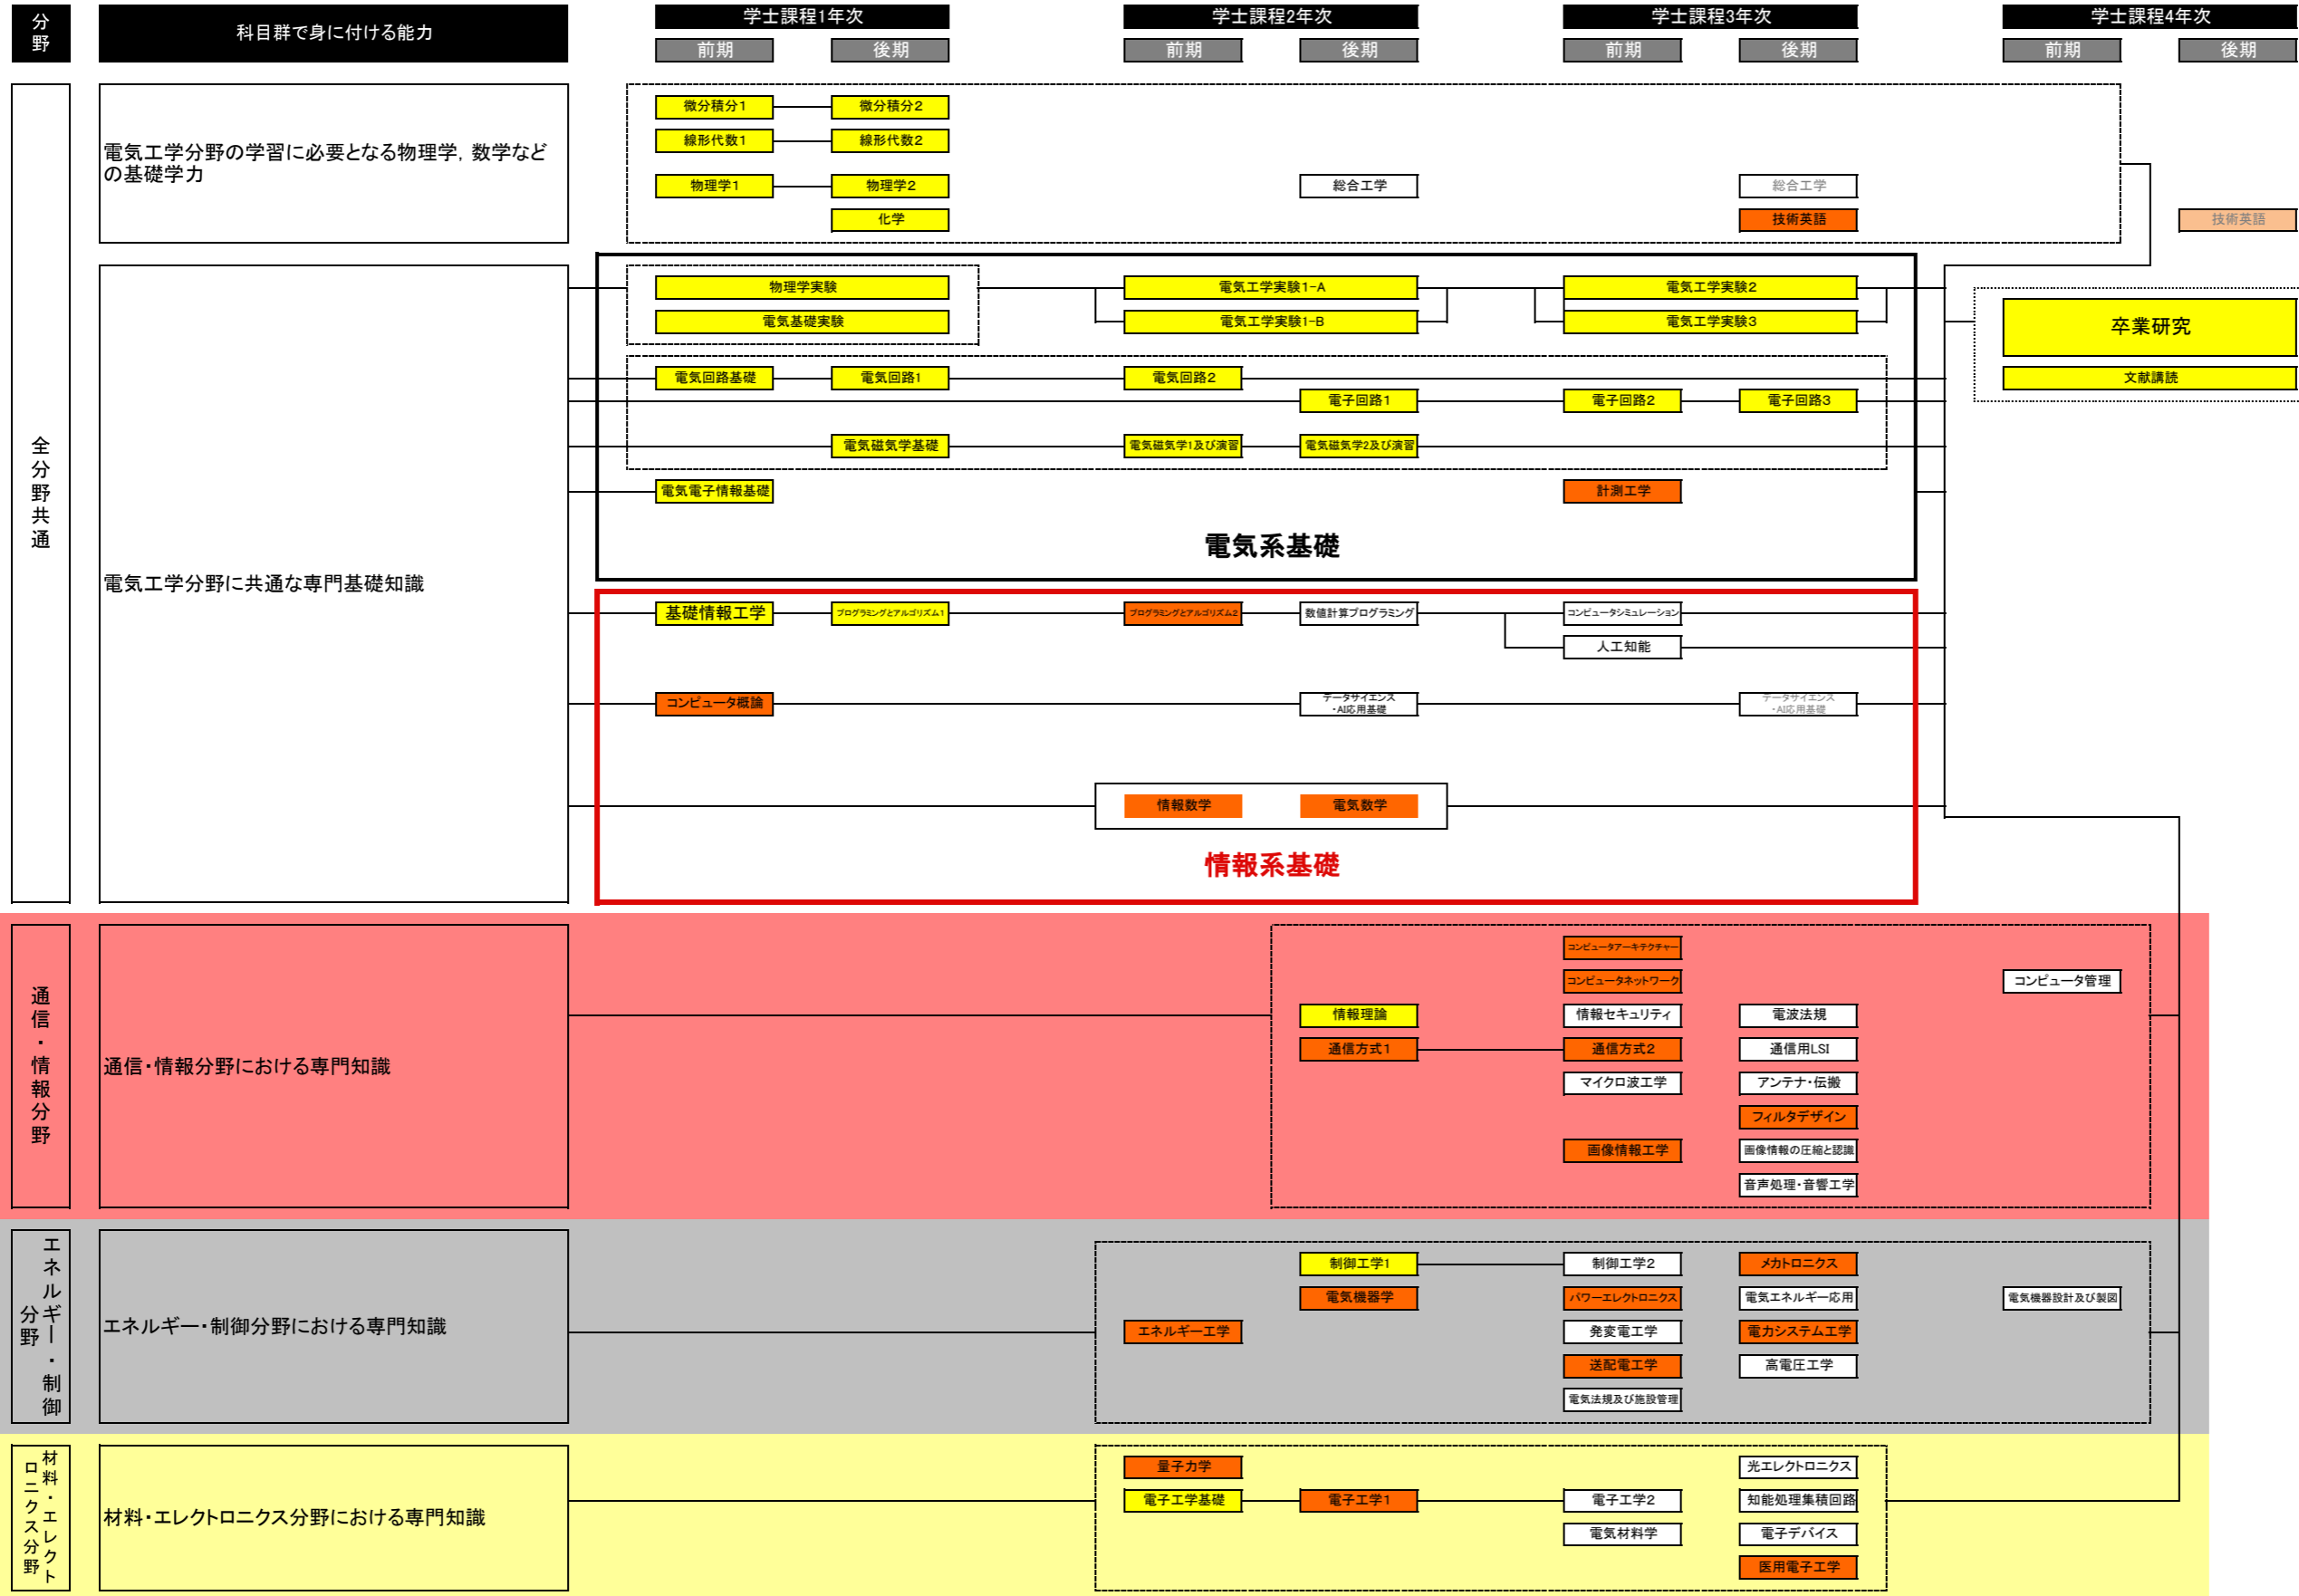

工学部 電気工学科

  必修科目
   選択必修科目
   選択科目

※3年次と4年次の科目は前期と後期が入れ替わることがあるので履修申告の際は時間割を参照のこと