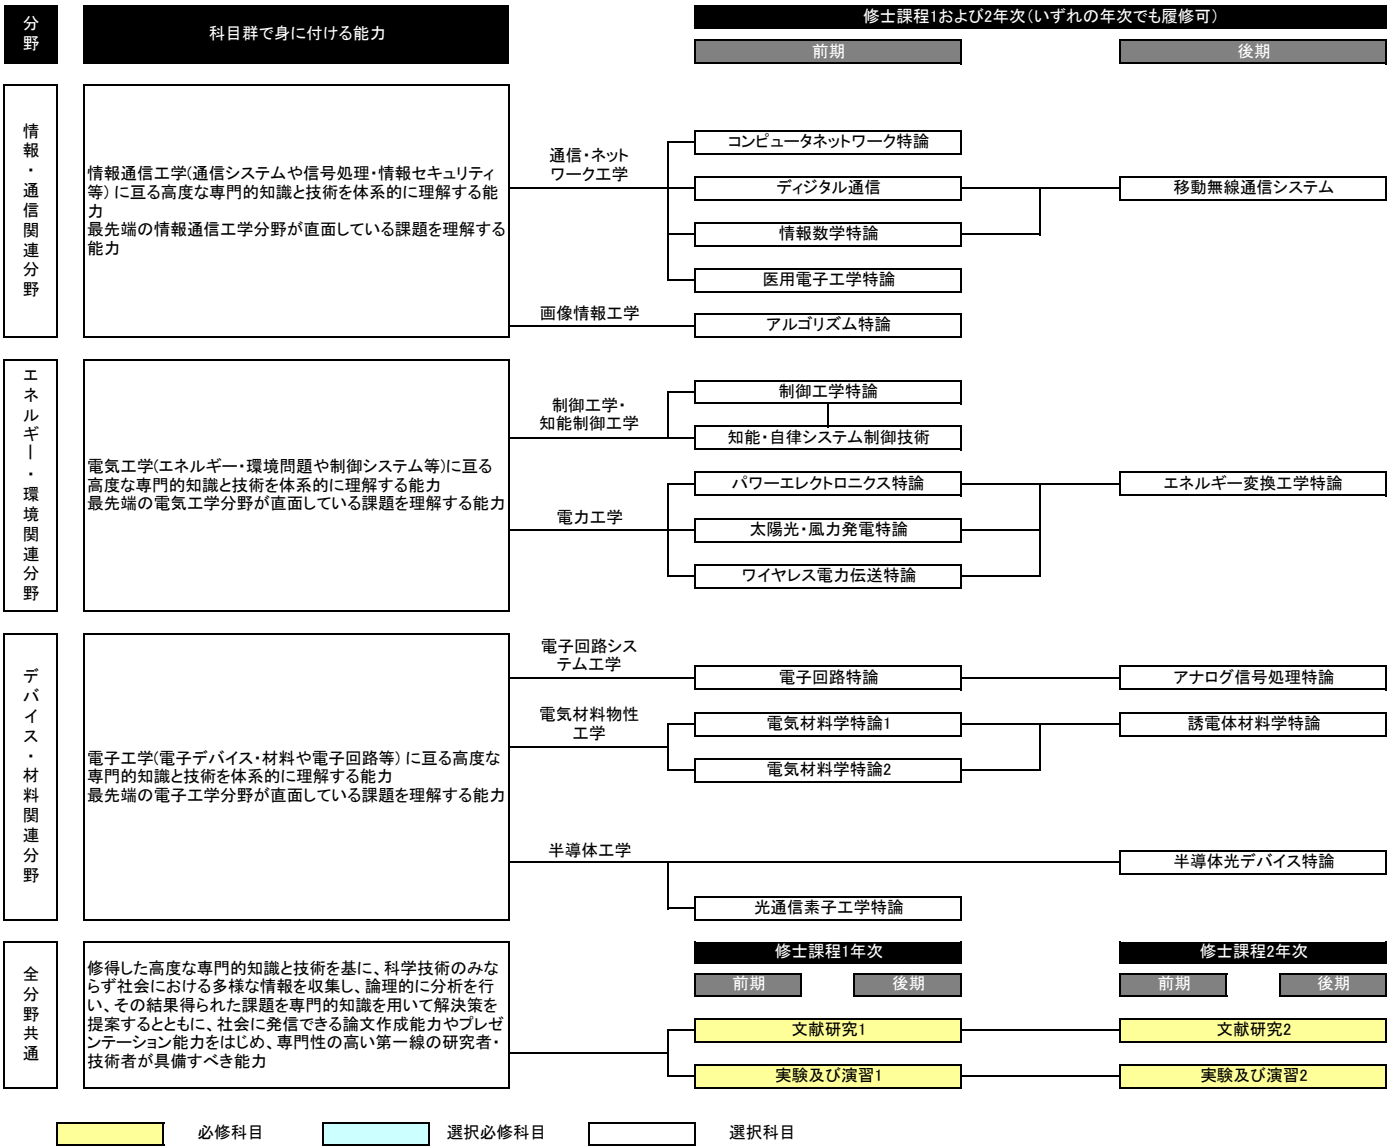

理工学研究科 電気工学専攻

必修科目
 選択必修科目
 選択科目