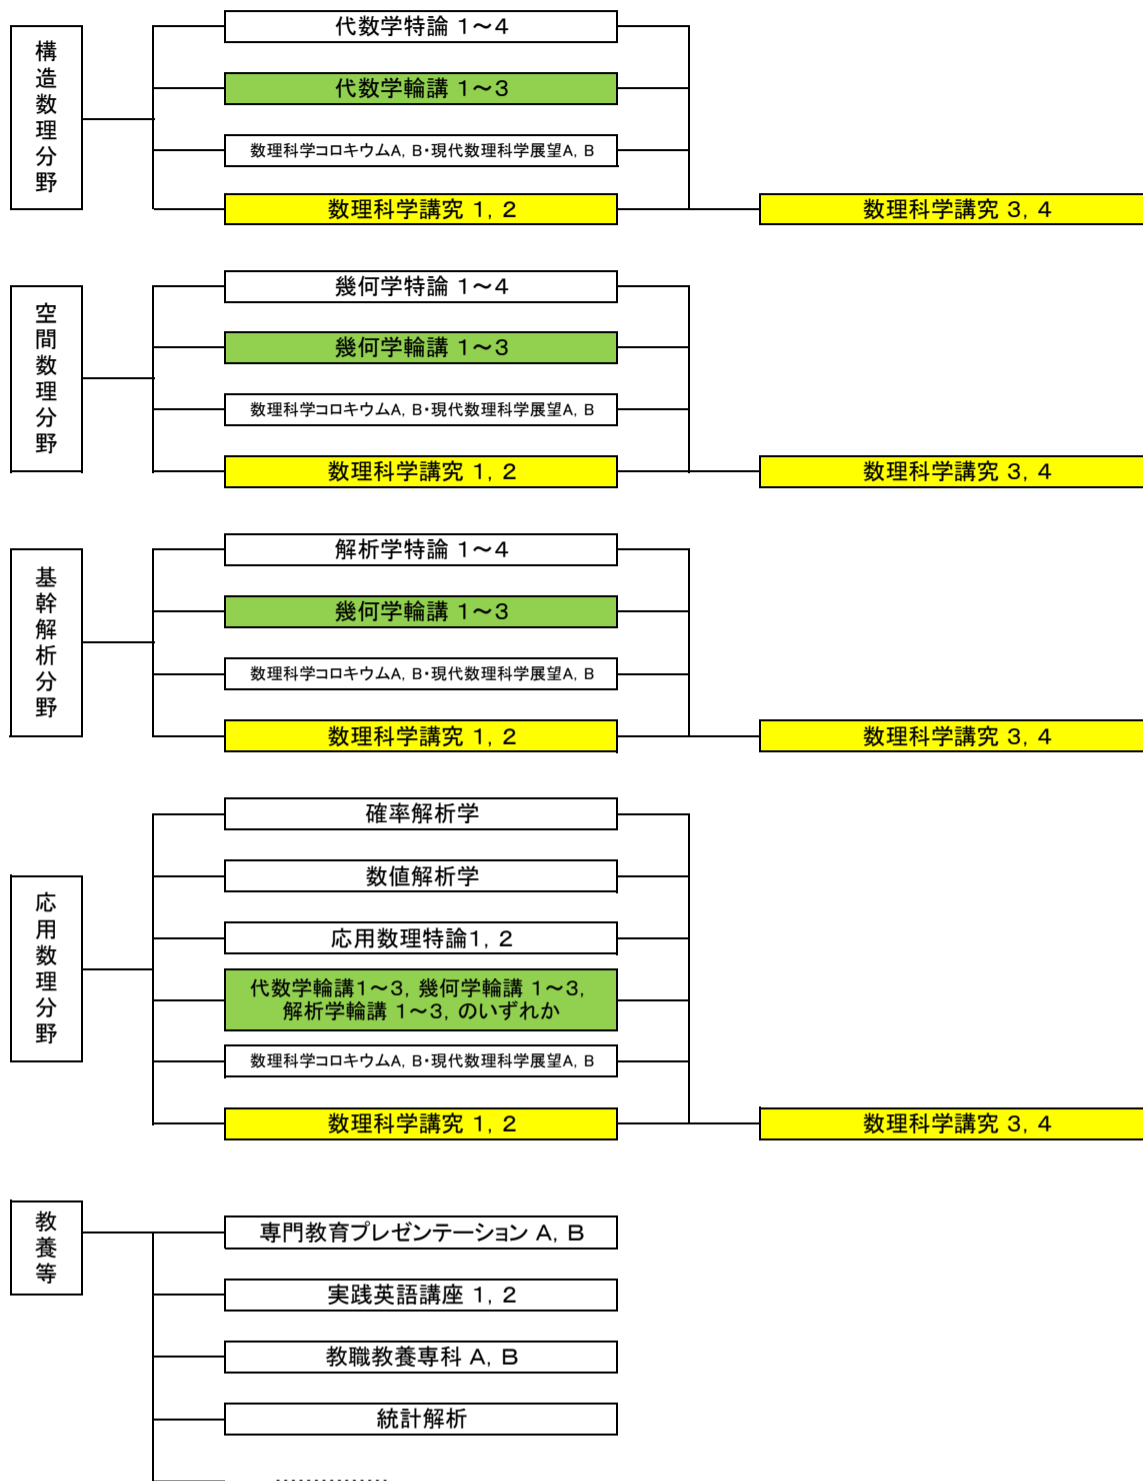

科目系統図

2022年4月1日

理工学研究科 数学専攻

必修科目
 選択必修科目
 選択科目