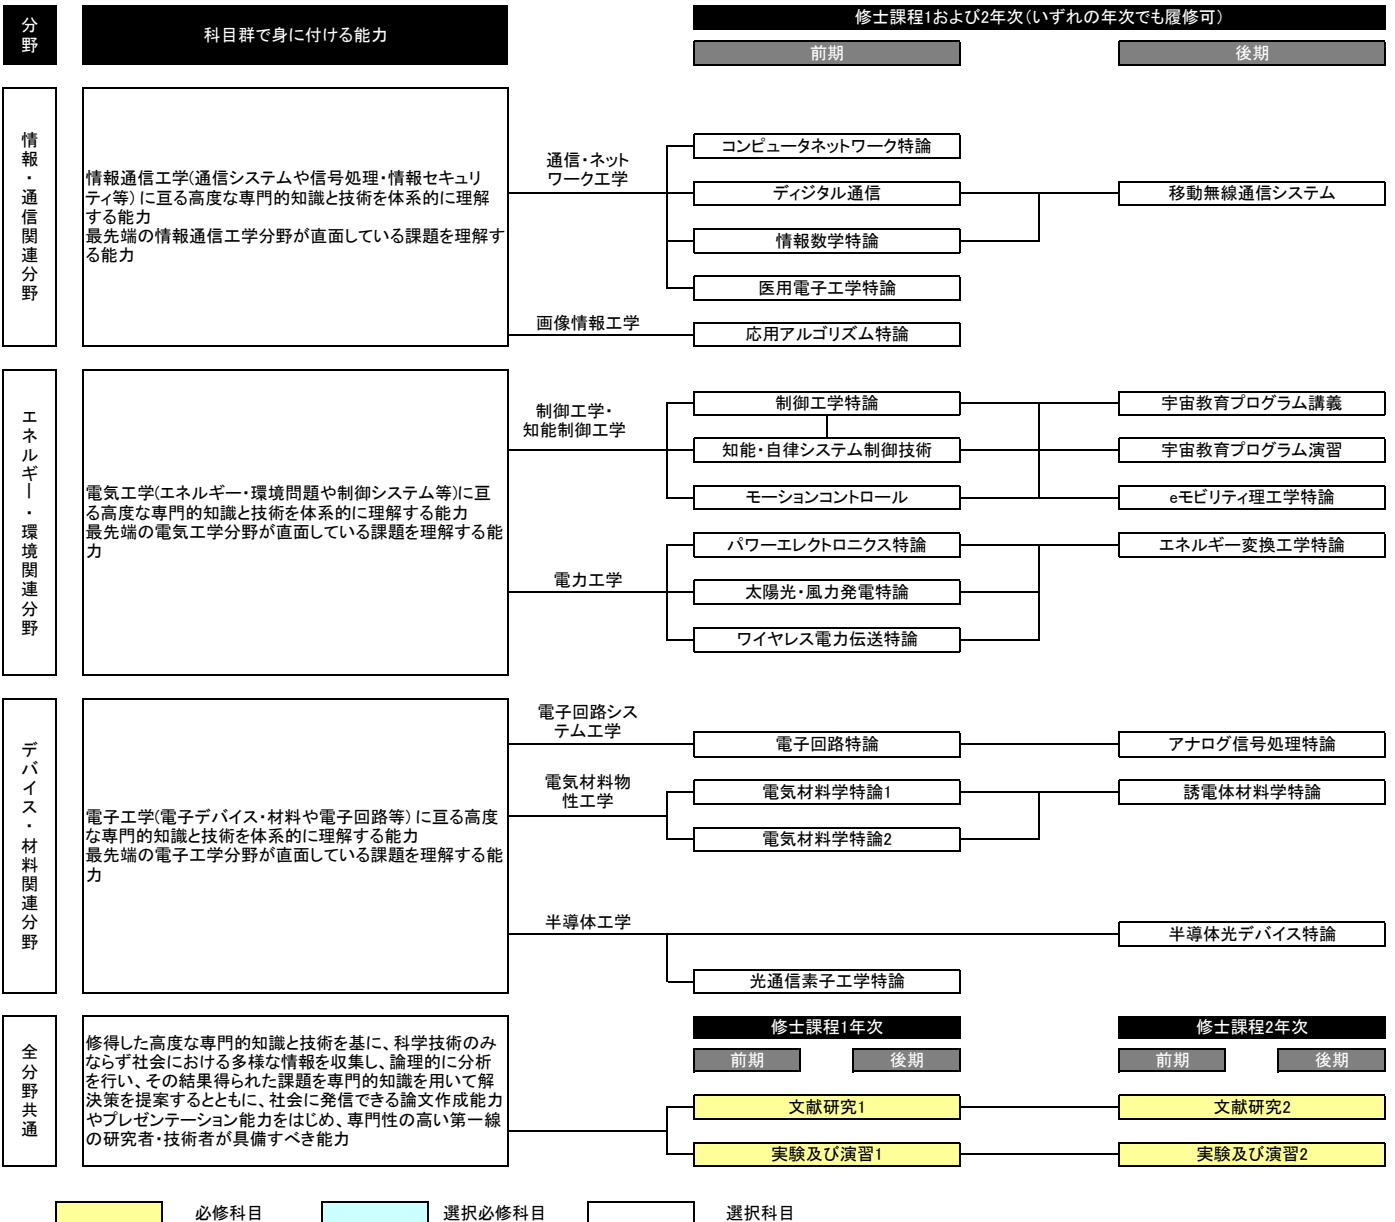

理工学研究科 電気工学専攻

必修科目
 選択必修科目
 選択科目