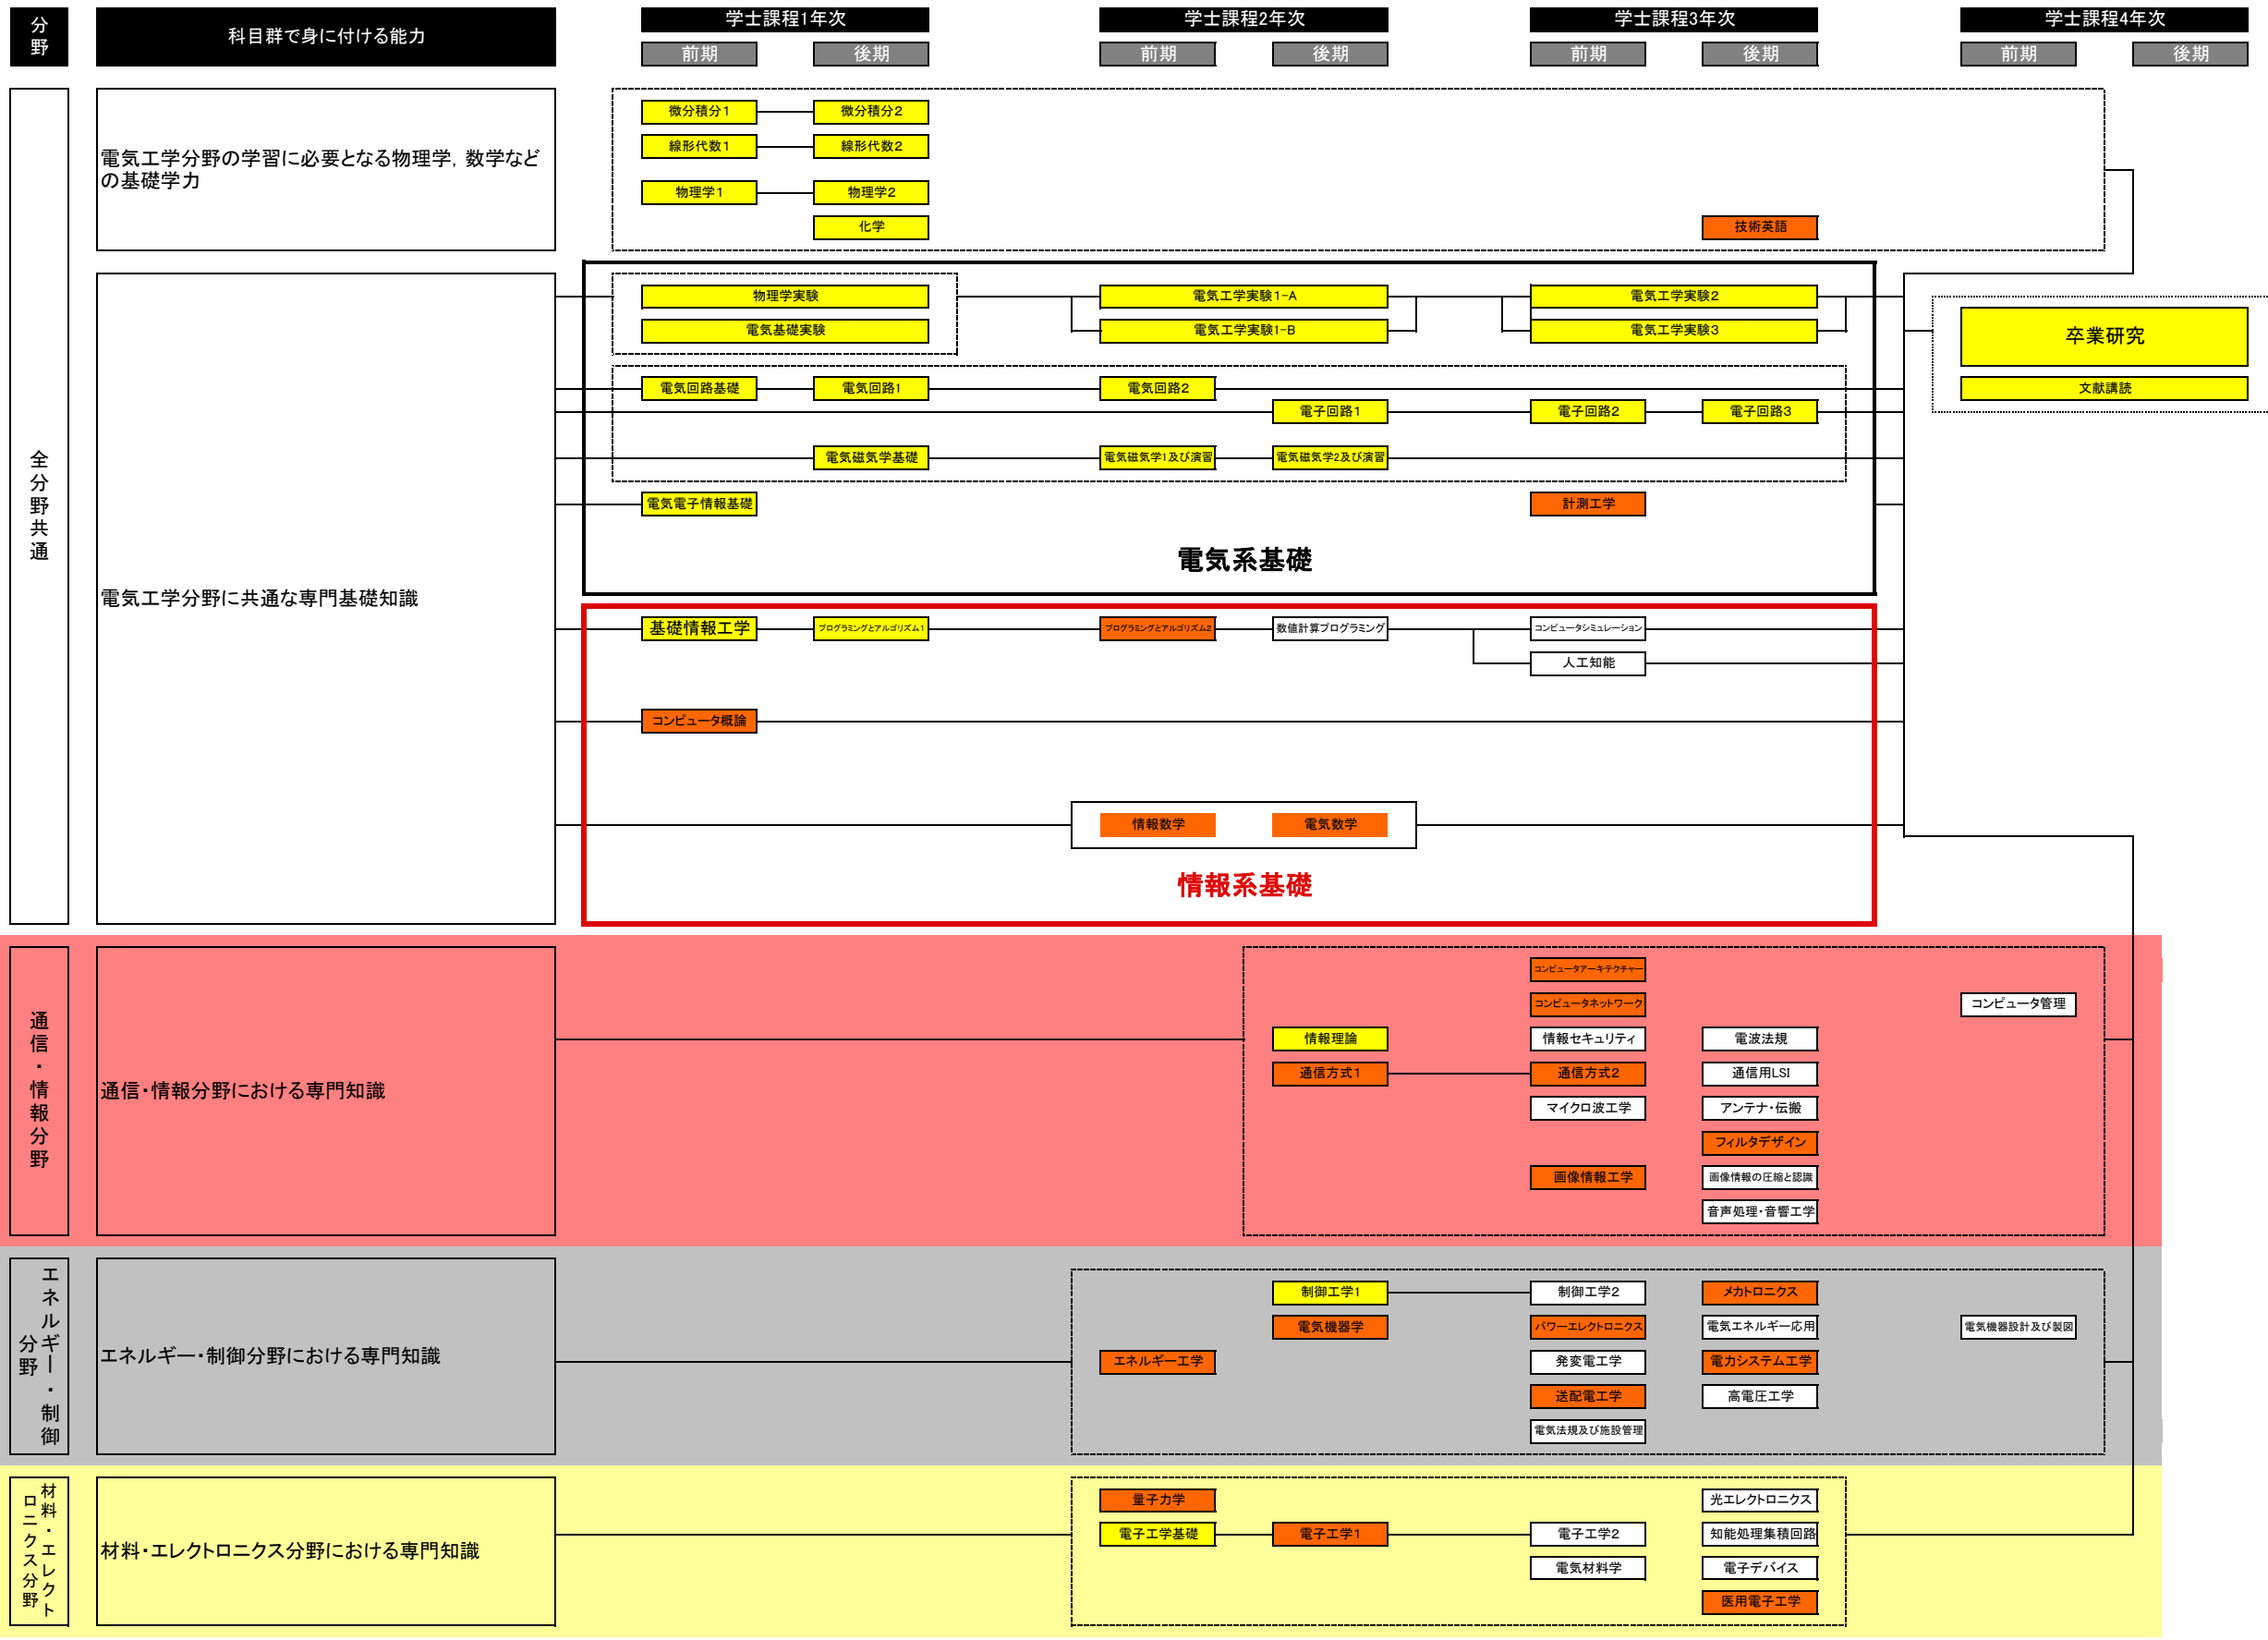

工学部 電気工学科

  必修科目   
   選択必修科目   
   選択科目

※3年次と4年次の科目は前期と後期が入れ替わることがあるので履修申告の際は時間割を参照のこと