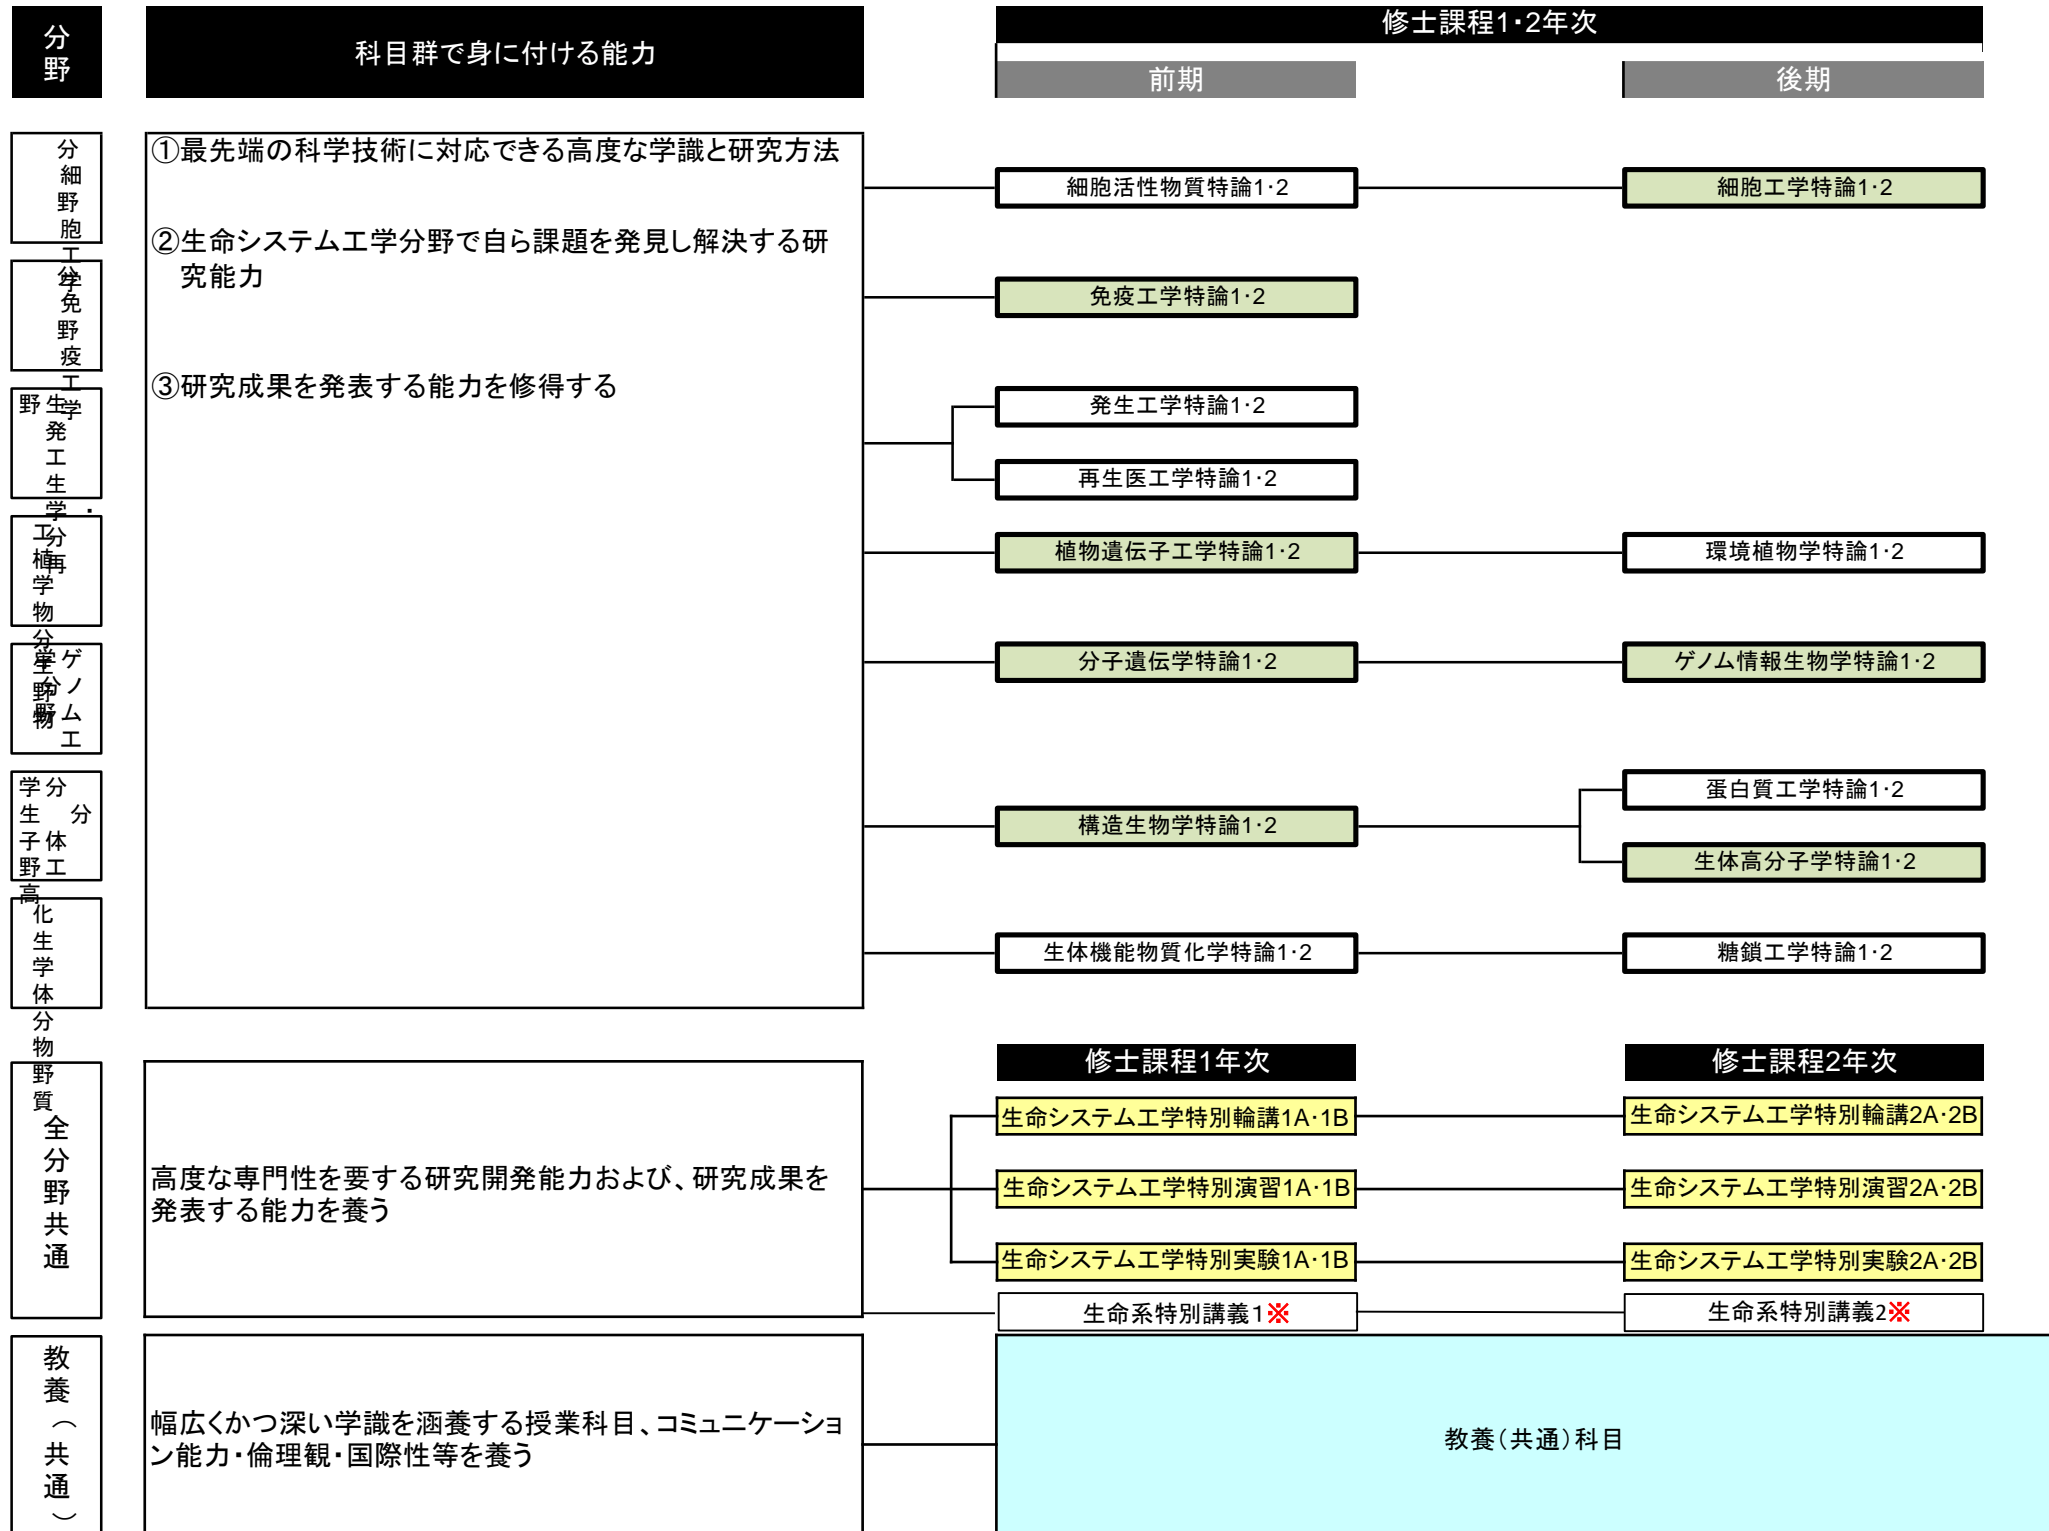

人材養成等に関する目的

本学ホームページに掲載。
https://www.tus.ac.jp/disclosure/grad_aim/

カリキュラム・ポリシー

本学ホームページに掲載。
https://www.tus.ac.jp/fac_grad/grad/policy/kiso_bio.html

必修科目
 選択必修科目
 選択科目
 原則偶数年度に「○○特論1」を開講
 原則奇数年度に「○○特論1」を開講
 ※当該年度は開講しない