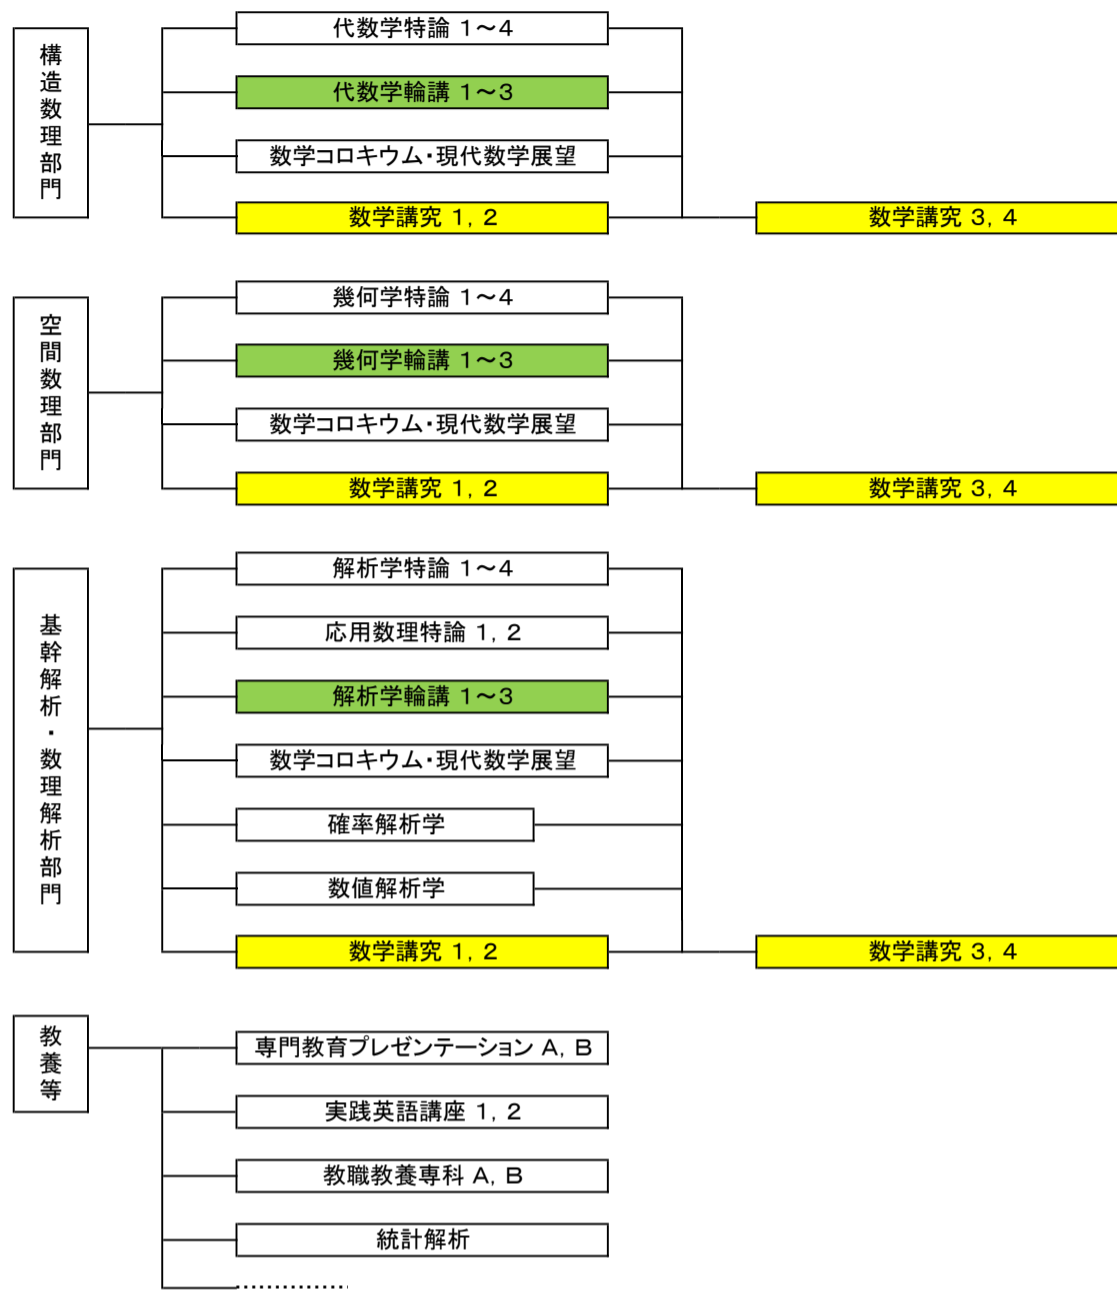

科目系統図

2021年4月1日

理工学研究科 数学専攻

必修科目
  選択必修科目
  選択科目