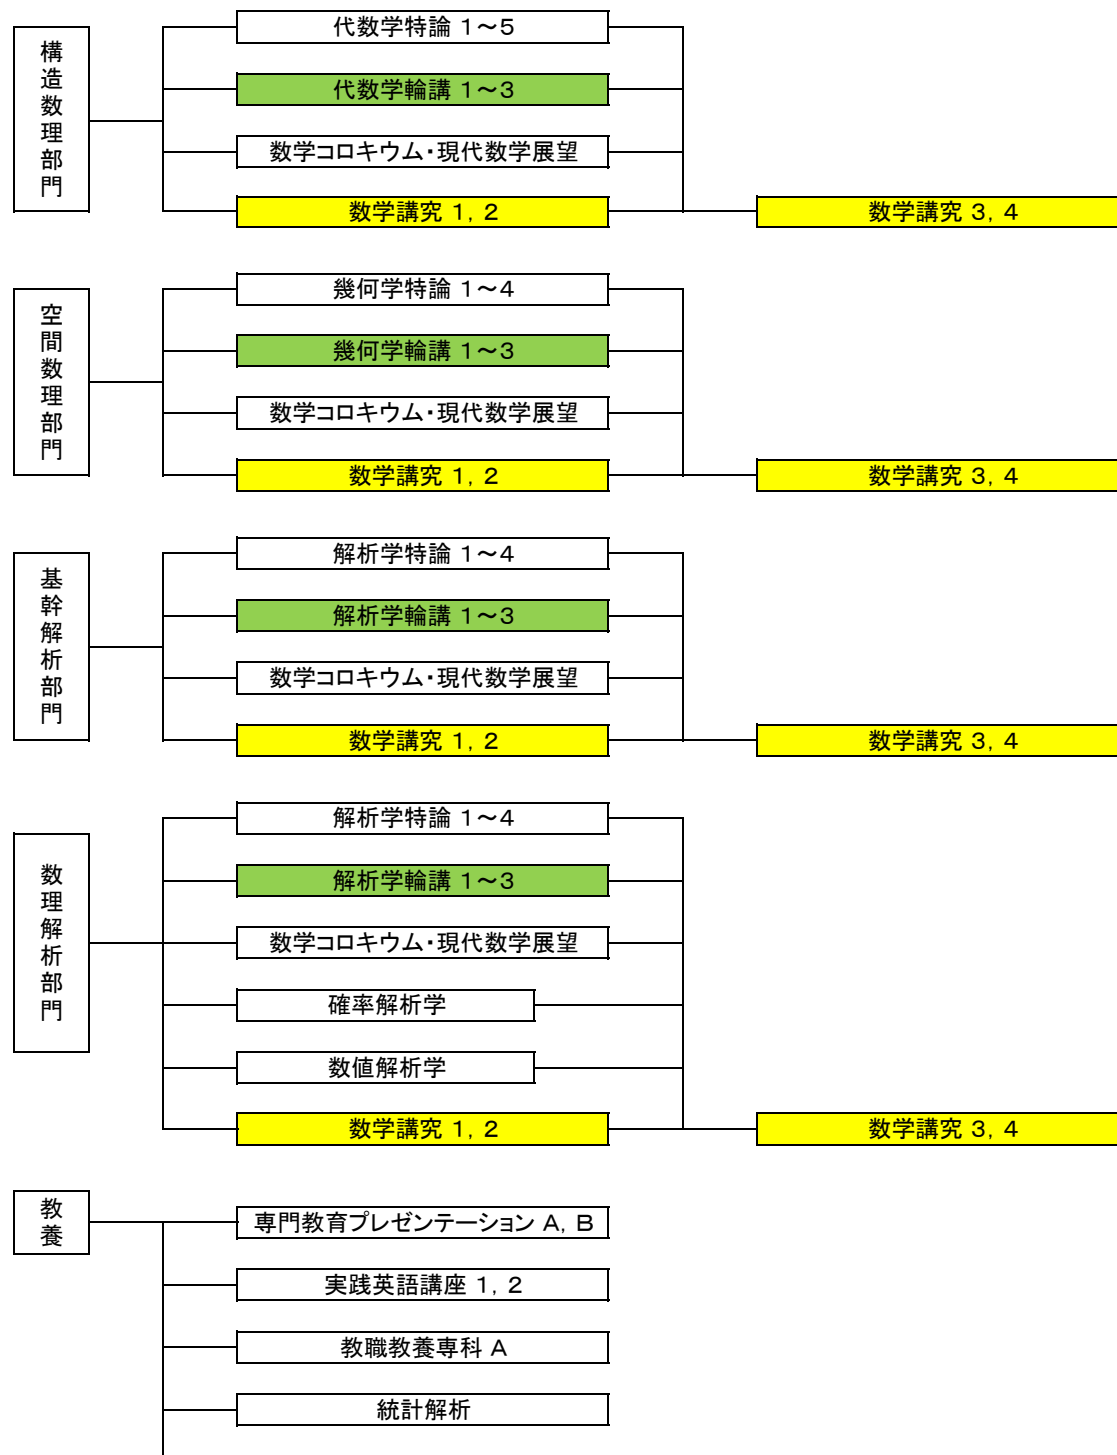

科目系統図

2020年4月1日

理工学研究科 数学専攻

必修科目
 選択必修科目
 選択科目