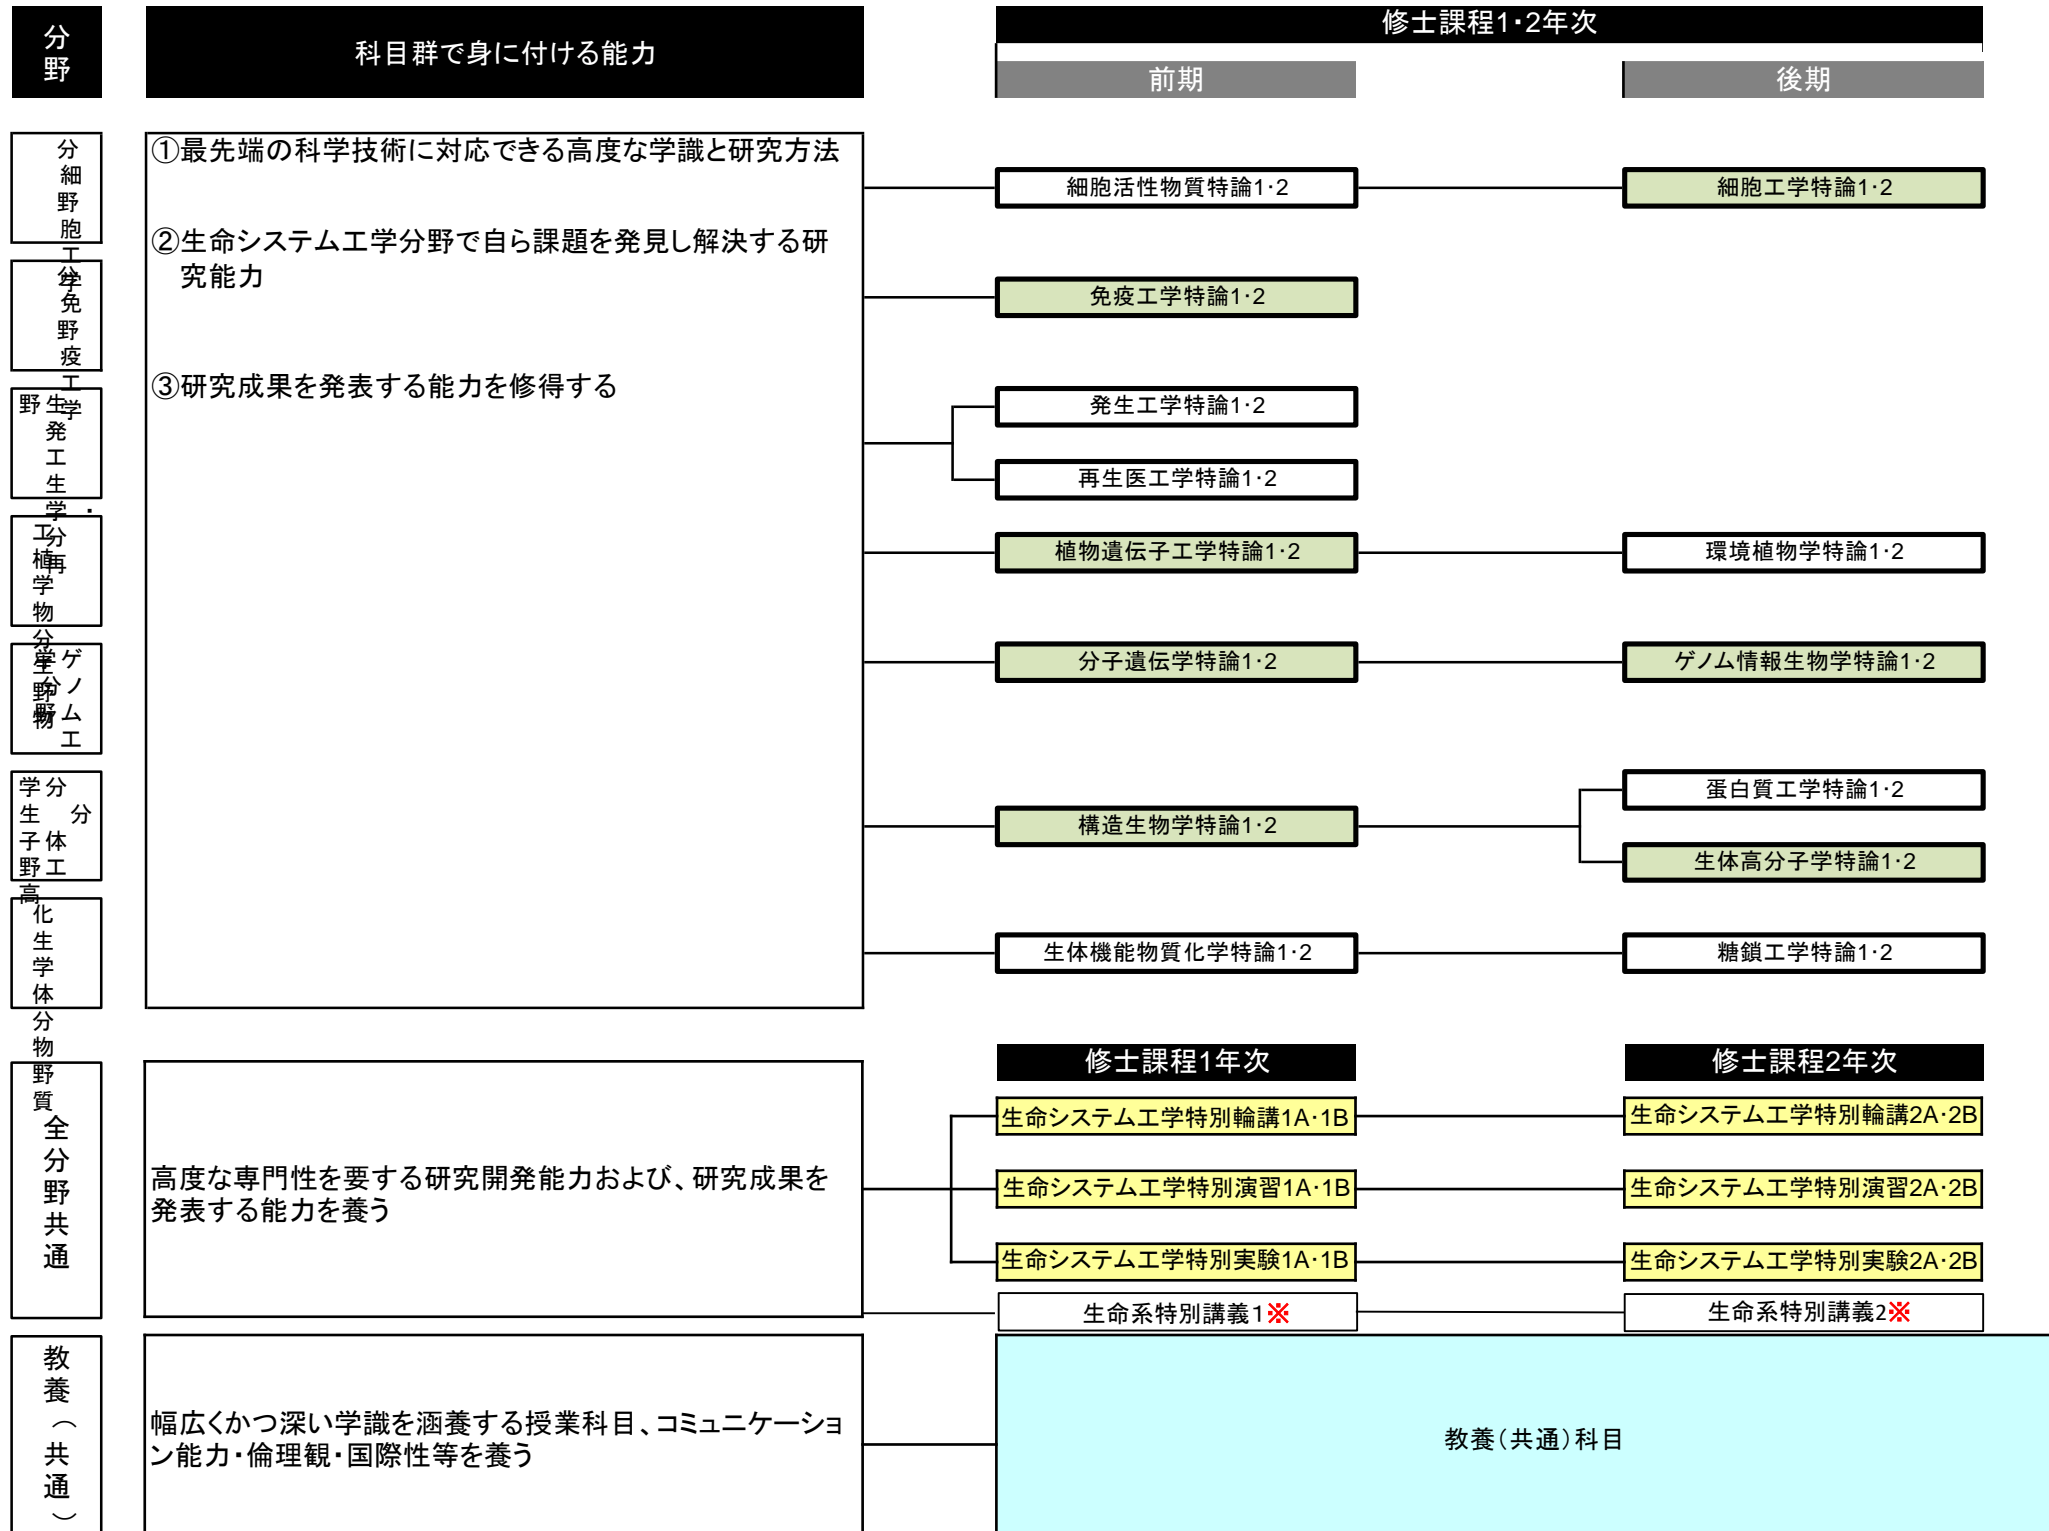

人材養成等に関する目的  
 本学ホームページに掲載。  
[https://www.tus.ac.jp/disclosure/grad\\_aim/](https://www.tus.ac.jp/disclosure/grad_aim/)

カリキュラム・ポリシー  
 本学ホームページに掲載。  
[https://www.tus.ac.jp/fac\\_grad/grad/policy/kiso\\_bio.html](https://www.tus.ac.jp/fac_grad/grad/policy/kiso_bio.html)

必修科目    
  選択必修科目    
  選択科目    
  原則偶数年度に「○○特論1」を開講  
 原則奇数年度に「○○特論1」を開講    
 ※当該年度は開講しない