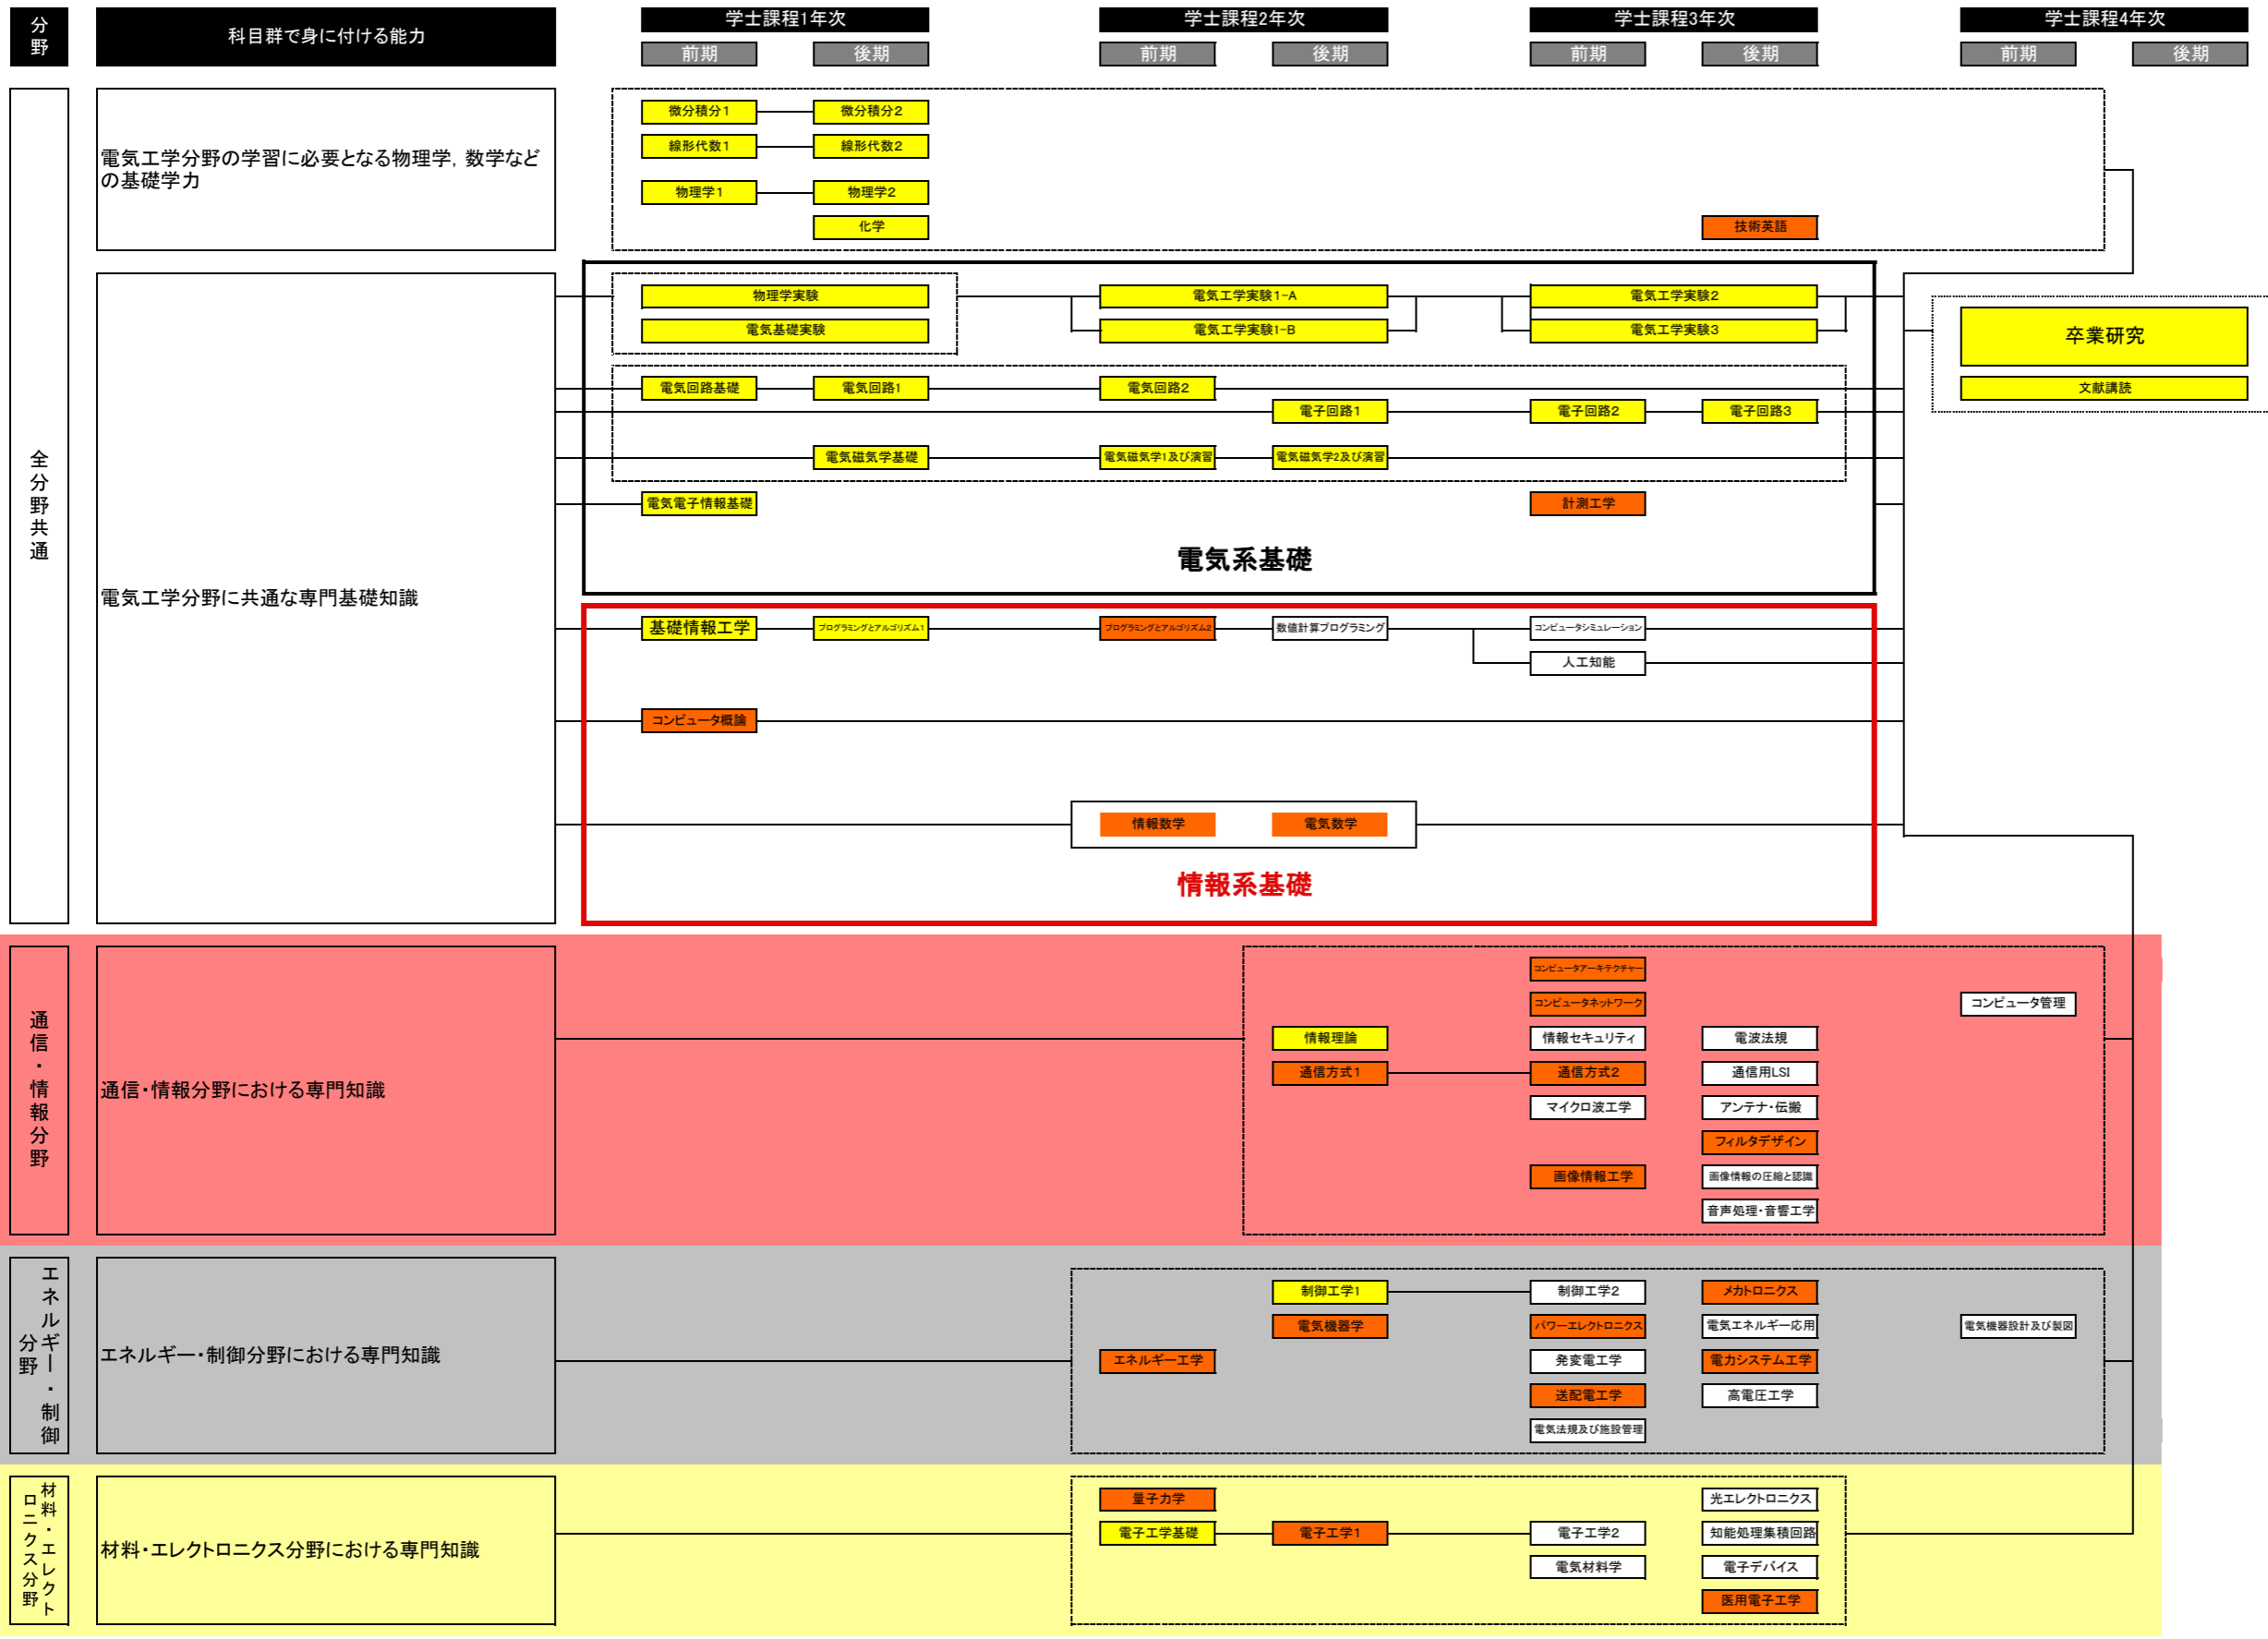

工学部 電気工学科

必修科目
 選択必修科目
 選択科目

※3年次と4年次の科目は前期と後期が入れ替わることがあるので履修申告の際は時間割を参照のこと