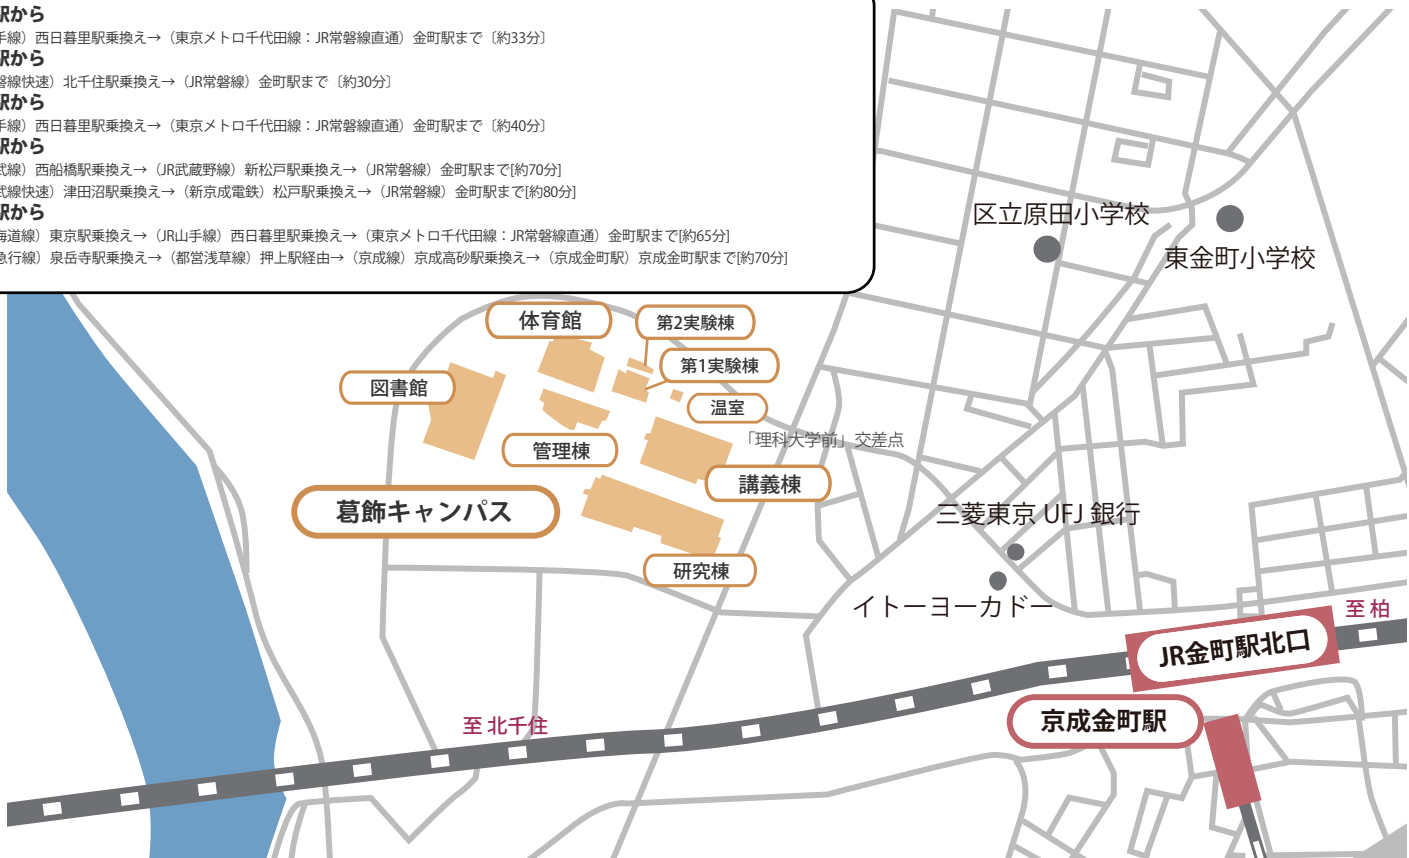

葛飾キャンパス

〒125-8585 東京都葛飾区新宿 6-3-1
TEL: 03-5876-1717(代)

JR 常磐線 (東京メトロ千代田線) 金町駅 / 京成金町線・京成金町駅下車 徒歩 8分

アクセスマップ

- **東京駅から**
(JR山手線) 西日暮里駅乗換え→(東京メトロ千代田線: JR常磐線直通) 金町駅まで [約33分]
- **上野駅から**
(JR常磐線快速) 北千住駅乗換え→(JR常磐線) 金町駅まで [約30分]
- **新宿駅から**
(JR山手線) 西日暮里駅乗換え→(東京メトロ千代田線: JR常磐線直通) 金町駅まで [約40分]
- **千葉駅から**
(JR総武線) 西船橋駅乗換え→(JR武蔵野線) 新松戸駅乗換え→(JR常磐線) 金町駅まで [約70分]
(JR総武線快速) 津田沼駅乗換え→(新京成電鉄) 松戸駅乗換え→(JR常磐線) 金町駅まで [約80分]
- **横浜駅から**
(JR東海道線) 東京駅乗換え→(JR山手線) 西日暮里駅乗換え→(東京メトロ千代田線: JR常磐線直通) 金町駅まで [約65分]
(京浜急行線) 泉岳寺駅乗換え→(都営浅草線) 押上駅経由→(京成線) 京成高砂駅乗換え→(京成金町駅) 京成金町駅まで [約70分]

キャンパスマップ

- 1 研究棟 研究室・実験室・ゼミ室
- 2 講義棟 教室・ターミナル室
- 3 管理棟 事務室・学生食堂
- 4 図書館
- 5 第1実験棟 実験施設
- 6 第2実験棟 実験施設
- 7 体育館
- 8 温室