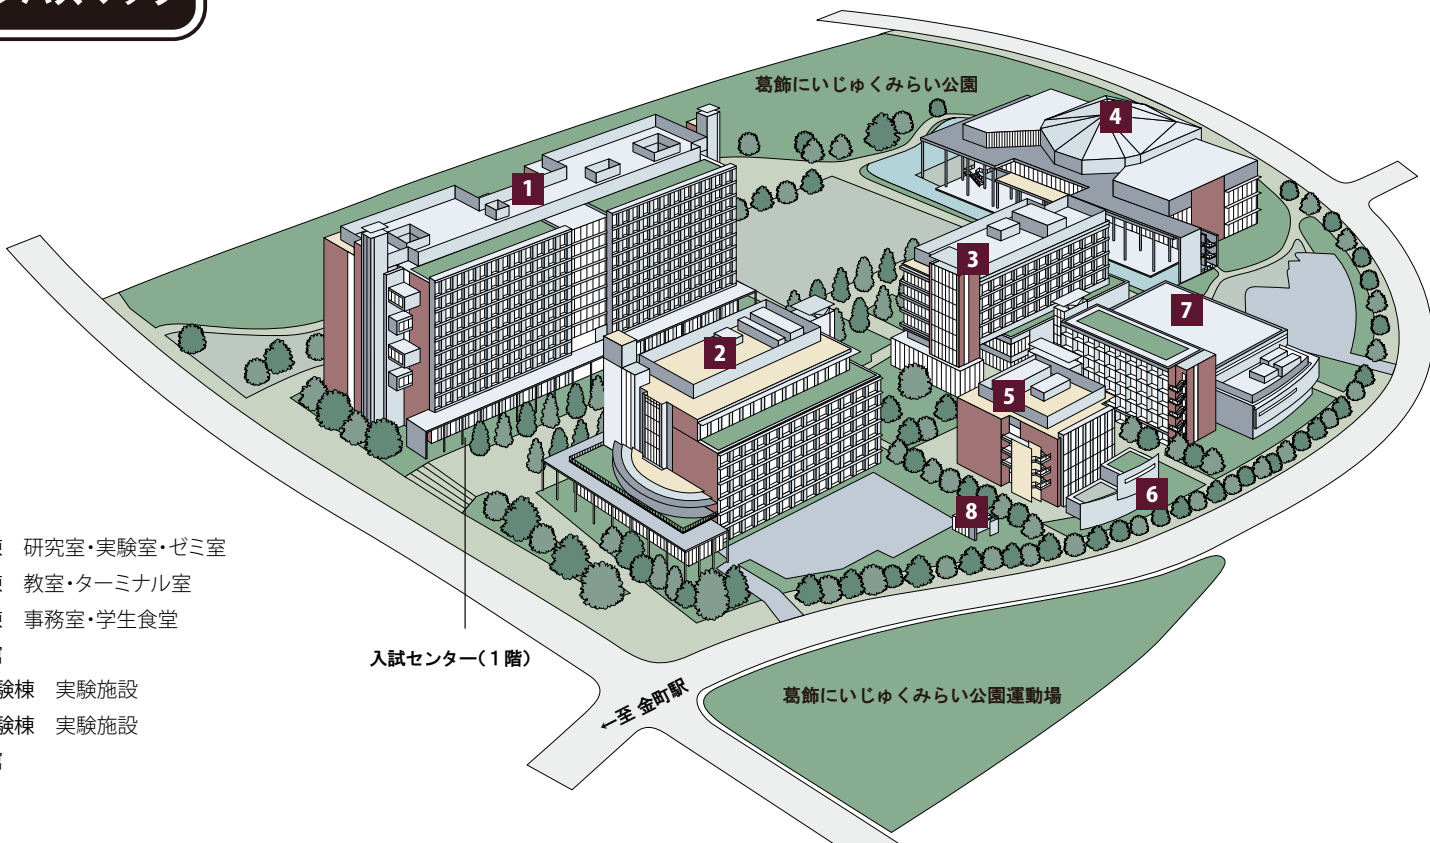

葛飾キャンパス

〒125-8585 東京都葛飾区新宿 6-3-1
TEL: 03-5876-1717(代)

JR 常磐線 (東京メトロ千代田線) 金町駅 / 京成金町線・京成金町駅下車 徒歩 8分

アクセスマップ

- **東京駅から**
(JR山手線) 西日暮里駅乗換え→(東京メトロ千代田線: JR常磐線直通) 金町駅まで [約33分]
- **上野駅から**
(JR常磐線快速) 北千住駅乗換え→(JR常磐線) 金町駅まで [約30分]
- **新宿駅から**
(JR山手線) 西日暮里駅乗換え→(東京メトロ千代田線: JR常磐線直通) 金町駅まで [約40分]
- **千葉駅から**
(JR総武線) 西船橋駅乗換え→(JR武蔵野線) 新松戸駅乗換え→(JR常磐線) 金町駅まで [約70分]
(JR総武線快速) 津田沼駅乗換え→(新京成電鉄) 松戸駅乗換え→(JR常磐線) 金町駅まで [約80分]
- **横浜駅から**
(JR東海道線) 東京駅乗換え→(JR山手線) 西日暮里駅乗換え→(東京メトロ千代田線: JR常磐線直通) 金町駅まで [約65分]
(京浜急行線) 泉岳寺駅乗換え→(都営浅草線) 押上駅経由→(京成線) 京成高砂駅乗換え→(京成金町駅) 京成金町駅まで [約70分]

キャンパスマップ

- 1 研究棟 研究室・実験室・ゼミ室
- 2 講義棟 教室・ターミナル室
- 3 管理棟 事務室・学生食堂
- 4 図書館
- 5 第1実験棟 実験施設
- 6 第2実験棟 実験施設
- 7 体育館
- 8 温室