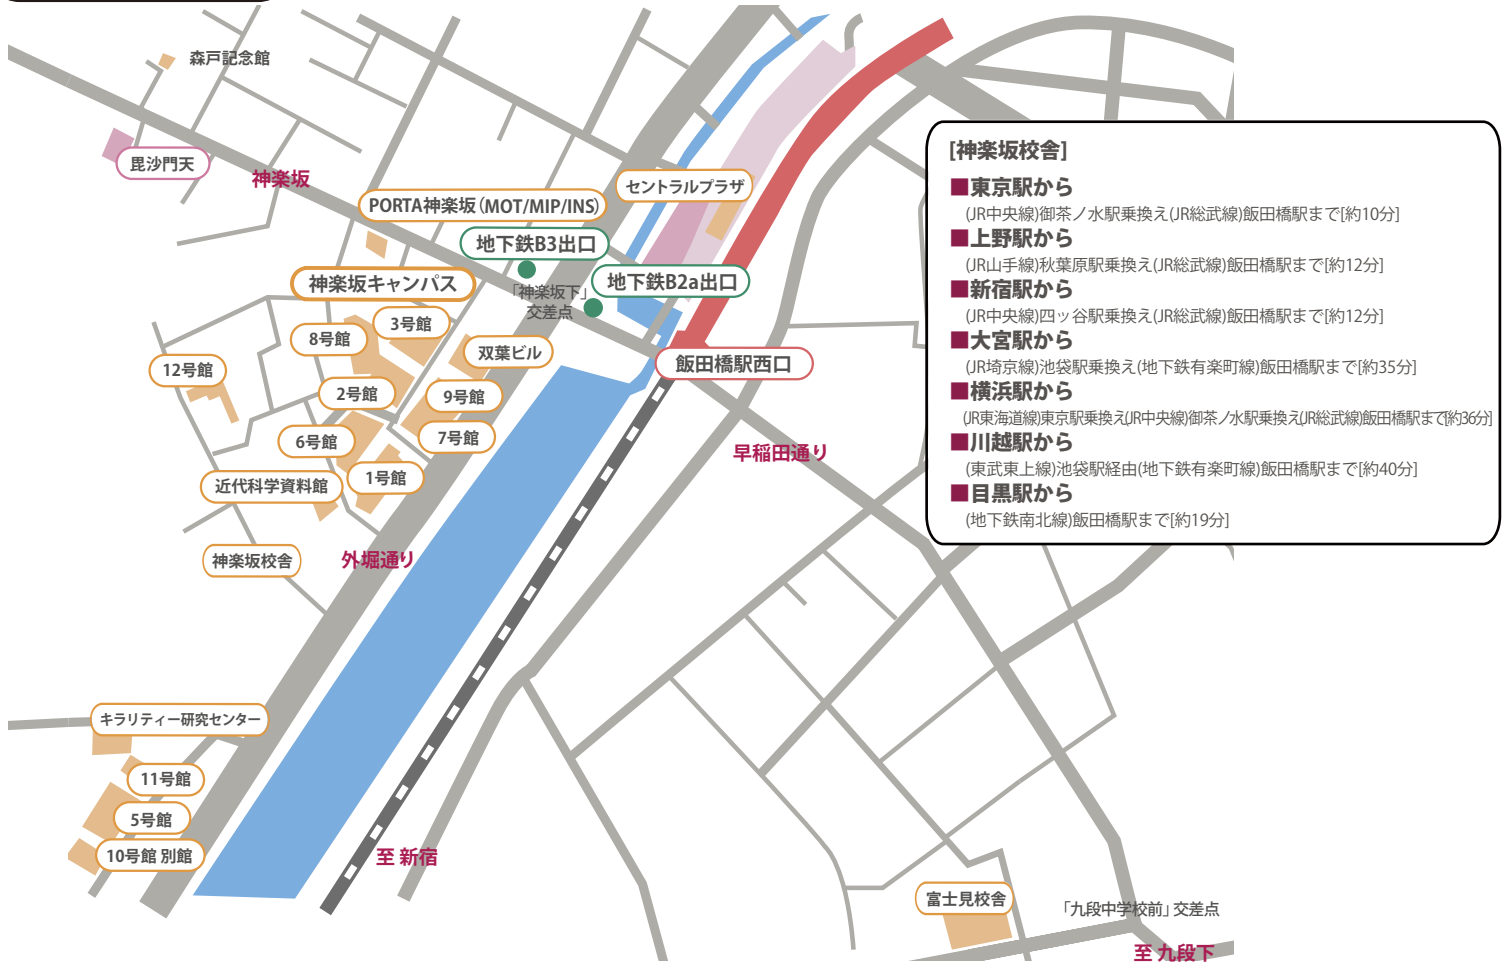

東京理科大学 神楽坂キャンパス

[神楽坂校舎] 〒162-8601 東京都新宿区神楽坂 1-3
TEL : 03-3260-4271(代)

[富士見校舎] 〒102-0071 東京都千代田区富士見 1-11-2
TEL : 03-3288-2501(代)

[神楽坂校舎] JR 総武線、東京メトロ有楽町線・東西線・南北線、都営大江戸線 飯田橋駅下車 徒歩 3 分
[富士見校舎] 東京メトロ半蔵門線・東西線、都営新宿線 九段下駅下車 徒歩 10 分

アクセスマップ

- 【神楽坂校舎】**
- **東京駅から**
(JR中央線)御茶ノ水駅乗換え(JR総武線)飯田橋駅まで[約10分]
 - **上野駅から**
(JR山手線)秋葉原駅乗換え(JR総武線)飯田橋駅まで[約12分]
 - **新宿駅から**
(JR中央線)四ツ谷駅乗換え(JR総武線)飯田橋駅まで[約12分]
 - **大宮駅から**
(JR埼京線)池袋駅乗換え(地下鉄有楽町線)飯田橋駅まで[約35分]
 - **横浜駅から**
(JR東海道線)東京駅乗換え(JR中央線)御茶ノ水駅乗換え(JR総武線)飯田橋駅まで[約36分]
 - **川越駅から**
(東武東上線)池袋駅経由(地下鉄有楽町線)飯田橋駅まで[約40分]
 - **目黒駅から**
(地下鉄南北線)飯田橋駅まで[約19分]

キャンパスマップ

- 1 近代科学資料館(二村記念館)・数学体験館
- 2 双葉ビル(1階 入試センター)
- 3 PORTA神楽坂4,5階(イノベーション研究科・経営学研究科技術経営専攻)
- 4 飯田橋セントラルプラザ2階(オープンカレッジ)

東京メトロ・都営地下鉄
飯田橋駅 B3番出口

東京メトロ・都営地下鉄
飯田橋駅 B2a番出口

東京メトロ・都営地下鉄
九段下駅 1番出口