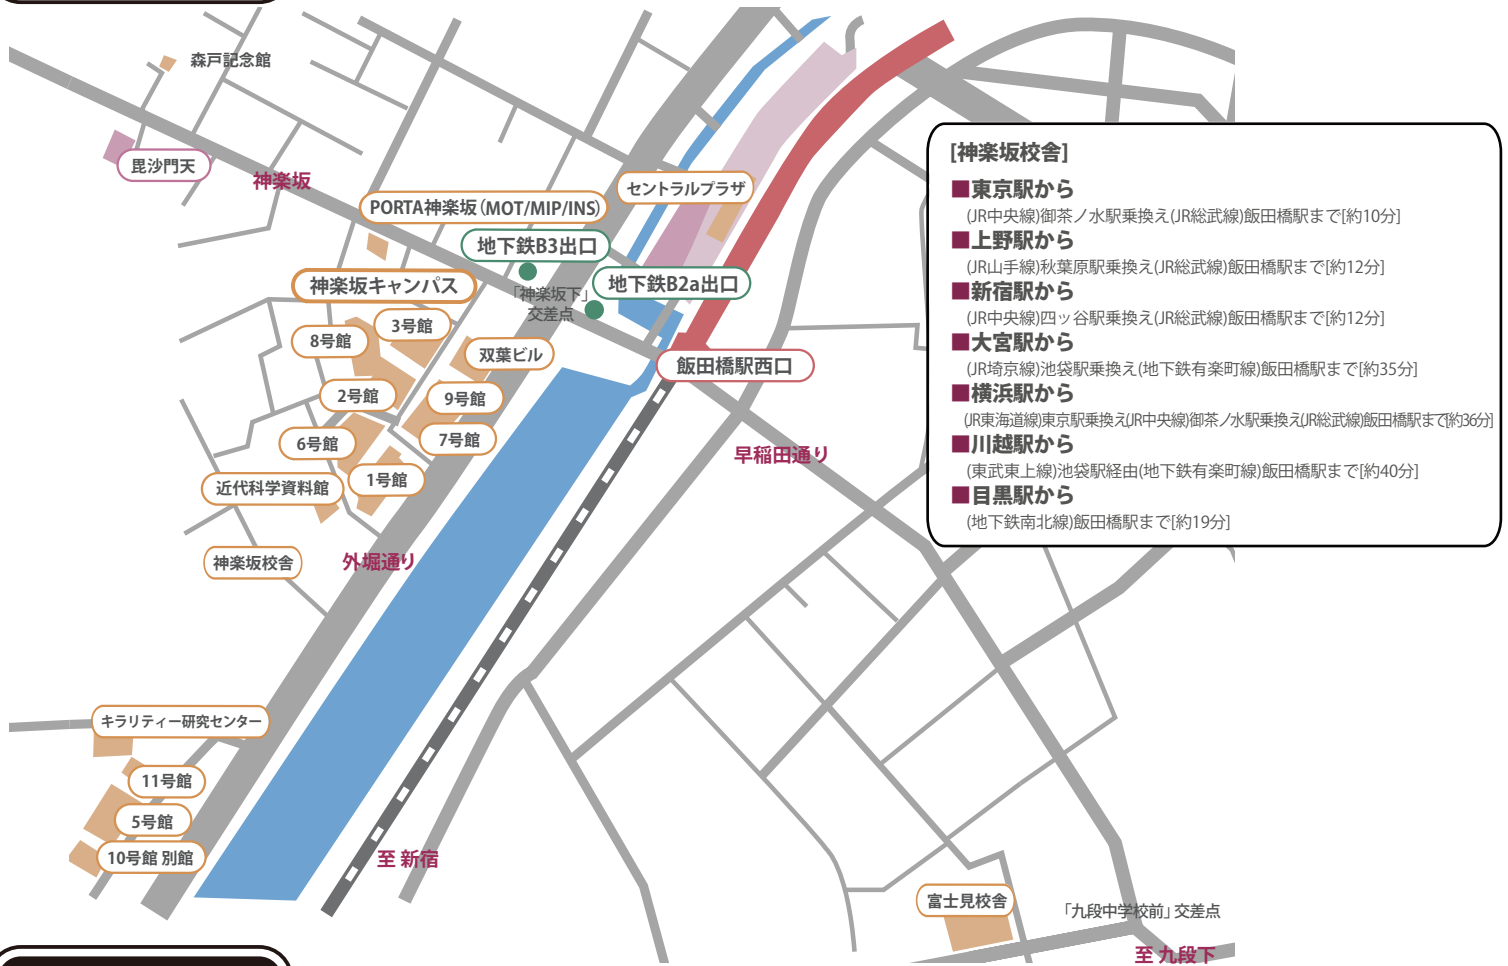

# 東京理科大学 神楽坂キャンパス

[神楽坂校舎] 〒162-8601 東京都新宿区神楽坂 1-3  
TEL : 03-3260-4271(代)

[富士見校舎] 〒102-0071 東京都千代田区富士見1-11-2  
TEL : 03-3288-2501(代)

[神楽坂校舎] JR 総武線、東京メトロ有楽町線・東西線・南北線、都営大江戸線 飯田橋駅下車 徒歩 3 分  
[富士見校舎] 東京メトロ半蔵門線・東西線、都営新宿線 九段下駅下車 徒歩 10 分

## アクセスマップ

## キャンパスマップ

- 1 1号館 (9~11階図書館)
- 2 2号館
- 3 3号館
- 4 5号館(化学系研究棟・体育館)
- 5 6号館
- 6 7号館
- 7 8号館 (1、2階食堂)
- 8 9号館
- 9 10号館 (1階食堂)
- 10 10号館 別館
- 11 11号館
- 12 11号館 (キラリティー研究センター)
- 13 双葉ビル(1階 入試センター、生涯学習センター)
- 14 近代科学資料館(二村記念館)・数学体験館
- 15 森戸記念館
- 16 イノベーション研究科 (MOT、MIP、INS) (PORTA神楽坂4・5階)
- 17 富士見校舎